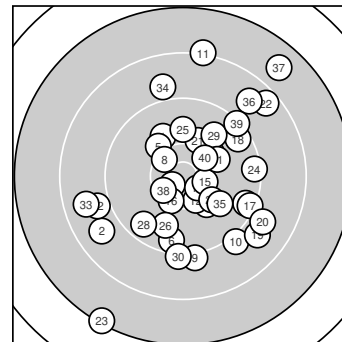

Ergebnis: **363** (380.3)  
 Serien: 94 92 89 88  
 Zähler: 15 15 8 2 0 0 0 0 0 0  
 Innenzehner: 5  
 Weitester: 2926 (23.), 2556 (37.), 2205 (11.)  
 beste Teiler: 241.2 (3.), 330.7 (13.), 402.6 (15.)  
 Trefferlage: 2.29 mm rechts, 0.62 mm tief  
 Streuwert: 9.19, horizontal: 8.48, vertikal: 9.85

**Serie 1:**  
 10.0 ↘ 8.8 ↙ 10.6 \* 10.1 ↘ 10.1 ↘  
 9.5 ↓ 9.4 ↗ 10.4 \* 9.1 ↓ 9.1 ↓  
 beste Teiler: 241.2 (3.), 441.1 (8.), 653.2 (4.)  
 Trefferlage: 0.26 mm links, 4.30 mm tief  
 Streuwert: 7.45, horizontal: 7.35, vertikal: 7.56

**Serie 2:**  
 8.2 ↑ 10.3 ↘ 10.5 \* 10.1 ↗ 10.4 \*  
 10.3 ↓ 9.3 ↗ 9.5 ↗ 8.9 ↘ 8.9 ↘  
 beste Teiler: 330.7 (13.), 402.6 (15.), 482.7 (12.)  
 Trefferlage: 6.40 mm rechts, 0.29 mm tief  
 Streuwert: 7.60, horizontal: 5.43, vertikal: 9.28

**Serie 4:**  
 10.1 ↗ 9.0 ← 8.7 ← 8.9 ↑ 9.9 ↘  
 8.7 ↗ 7.8 ↗ 10.4 \* 9.3 ↗ 10.3 ↗  
 beste Teiler: 427.4 (38.), 501.3 (40.), 672.6 (31.)  
 Trefferlage: 1.53 mm rechts, 4.60 mm hoch  
 Streuwert: 10.26, horizontal: 11.20, vertikal: 9.22