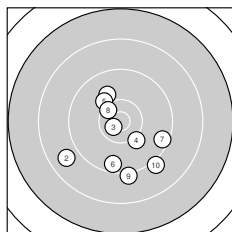

Ergebnis: **363** (380.3)  
 Serien: 94 92 89 88  
 Zähler: 15 15 8 2 0 0 0 0 0 0  
 Innenzehner: 5  
 Weitester: 2926 (23.), 2556 (37.), 2205 (11.)  
 beste Teiler: 241.2 (3.), 330.7 (13.), 402.6 (15.)  
 Trefferlage: 2.29 mm rechts, 0.62 mm tief  
 Streuwert: 9.19, horizontal: 8.48, vertikal: 9.85

**Serie 1:**  
 10.0 ↘ 8.8 ↙ 10.6 \* 10.1 ↘ 10.1 ↘  
 9.5 ↓ 9.4 ↗ 10.4 \* 9.1 ↓ 9.1 ↓  
 beste Teiler: 241.2 (3.), 441.1 (8.), 653.2 (4.)  
 Trefferlage: 0.26 mm links, 4.30 mm tief  
 Streuwert: 7.45, horizontal: 7.35, vertikal: 7.56

**Serie 2:**  
 8.2 ↑ 10.3 ↘ 10.5 \* 10.1 ↗ 10.4 \*  
 10.3 ↓ 9.3 ↗ 9.5 ↗ 8.9 ↘ 8.9 ↘  
 beste Teiler: 330.7 (13.), 402.6 (15.), 482.7 (12.)  
 Trefferlage: 6.40 mm rechts, 0.29 mm tief  
 Streuwert: 7.60, horizontal: 5.43, vertikal: 9.28

**Serie 4:**  
 10.1 ↗ 9.0 ← 8.7 ← 8.9 ↑ 9.9 ↘  
 8.7 ↗ 7.8 ↗ 10.4 \* 9.3 ↗ 10.3 ↗  
 beste Teiler: 427.4 (38.), 501.3 (40.), 672.6 (31.)  
 Trefferlage: 1.53 mm rechts, 4.60 mm hoch  
 Streuwert: 10.26, horizontal: 11.20, vertikal: 9.22