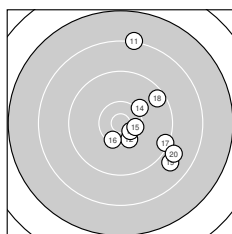

Ergebnis: **363** (380.3)  
 Serien: 94 92 89 88  
 Zähler: 15 15 8 2 0 0 0 0 0 0  
 Innenzehner: 5  
 Weitester: 2926 (23.), 2556 (37.), 2205 (11.)  
 beste Teiler: 241.2 (3.), 330.7 (13.), 402.6 (15.)  
 Trefferlage: 2.29 mm rechts, 0.62 mm tief  
 Streuwert: 9.19, horizontal: 8.48, vertikal: 9.85

**Serie 1:**  
 10.0 ↘ 8.8 ↙ 10.6 \* 10.1 ↘ 10.1 ↘  
 9.5 ↓ 9.4 ↗ 10.4 \* 9.1 ↓ 9.1 ↓  
 beste Teiler: 241.2 (3.), 441.1 (8.), 653.2 (4.)  
 Trefferlage: 0.26 mm links, 4.30 mm tief  
 Streuwert: 7.45, horizontal: 7.35, vertikal: 7.56

**Serie 2:**  
 8.2 ↑ 10.3 ↘ 10.5 \* 10.1 ↗ 10.4 \*  
 10.3 ↓ 9.3 ↗ 9.5 ↗ 8.9 ↘ 8.9 ↘  
 beste Teiler: 330.7 (13.), 402.6 (15.), 482.7 (12.)  
 Trefferlage: 6.40 mm rechts, 0.29 mm tief  
 Streuwert: 7.60, horizontal: 5.43, vertikal: 9.28

**Serie 4:**  
 10.1 ↗ 9.0 ← 8.7 ← 8.9 ↑ 9.9 ↘  
 8.7 ↗ 7.8 ↗ 10.4 \* 9.3 ↗ 10.3 ↗  
 beste Teiler: 427.4 (38.), 501.3 (40.), 672.6 (31.)  
 Trefferlage: 1.53 mm rechts, 4.60 mm hoch  
 Streuwert: 10.26, horizontal: 11.20, vertikal: 9.22