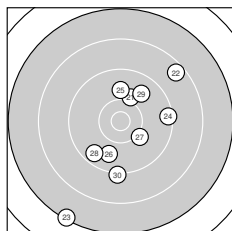

Ergebnis: **363** (380.3)  
 Serien: 94 92 89 88  
 Zähler: 15 15 8 2 0 0 0 0 0 0  
 Innenzehner: 5  
 Weitester: 2926 (23.), 2556 (37.), 2205 (11.)  
 beste Teiler: 241.2 (3.), 330.7 (13.), 402.6 (15.)  
 Trefferlage: 2.29 mm rechts, 0.62 mm tief  
 Streuwert: 9.19, horizontal: 8.48, vertikal: 9.85

**Serie 1:**  
 10.0 ↘ 8.8 ↙ 10.6 \* 10.1 ↘ 10.1 ↘  
 9.5 ↓ 9.4 ↗ 10.4 \* 9.1 ↓ 9.1 ↓  
 beste Teiler: 241.2 (3.), 441.1 (8.), 653.2 (4.)  
 Trefferlage: 0.26 mm links, 4.30 mm tief  
 Streuwert: 7.45, horizontal: 7.35, vertikal: 7.56

**Serie 2:**  
 8.2 ↑ 10.3 ↘ 10.5 \* 10.1 ↗ 10.4 \*  
 10.3 ↓ 9.3 ↗ 9.5 ↗ 8.9 ↘ 8.9 ↘  
 beste Teiler: 330.7 (13.), 402.6 (15.), 482.7 (12.)  
 Trefferlage: 6.40 mm rechts, 0.29 mm tief  
 Streuwert: 7.60, horizontal: 5.43, vertikal: 9.28

**Serie 4:**  
 10.1 ↗ 9.0 ← 8.7 ← 8.9 ↑ 9.9 ↘  
 8.7 ↗ 7.8 ↗ 10.4 \* 9.3 ↗ 10.3 ↗  
 beste Teiler: 427.4 (38.), 501.3 (40.), 672.6 (31.)  
 Trefferlage: 1.53 mm rechts, 4.60 mm hoch  
 Streuwert: 10.26, horizontal: 11.20, vertikal: 9.22