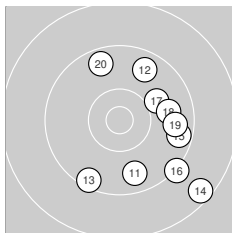

Ergebnis: **363** (387.5)  
 Serien: 92 90 91 90  
 Zähler: 9 25 6 0 0 0 0 0 0  
 Innenzehner: 7  
 Weitestе: 1978 (14.), 1920 (28.), 1713 (9.)  
 beste Teiler: 144.0 (3.), 178.6 (29.), 272.5 (38.)  
 Trefferlage: 3.93 mm rechts, 1.21 mm tief  
 Streuwert: 7.39, horizontal: 7.30, vertikal: 7.48

**Serie 1:**

10.3 ↘	9.7 ↗	10.8 *	8.9 ↘	9.9 ↗
9.7 ↘	10.5 *	10.5 *	8.8 ↗	9.4 ↘

beste Teiler: 144.0 (3.), 329.6 (7.), 386.1 (8.)  
 Trefferlage: 5.32 mm rechts, 1.51 mm tief  
 Streuwert: 6.38, horizontal: 5.67, vertikal: 7.03

**Serie 2:**

9.7 ↘	9.7 ↗	9.4 ↘	8.5 ↘	9.5 →
9.2 ↘	10.0 ↗	9.8 →	9.7 →	9.6 ↗

beste Teiler: 768.8 (17.), 916.8 (18.), 1016.3 (11.)  
 Trefferlage: 6.07 mm rechts, 2.18 mm tief  
 Streuwert: 7.58, horizontal: 6.58, vertikal: 8.45

**Serie 4:**

9.9 ↖	9.7 ↓	8.8 ↑	9.9 ↘	9.8 ↗
8.9 ↘	10.5 *	10.6 *	9.9 ↘	9.8 ↓

beste Teiler: 272.5 (38.), 387.2 (37.), 826.1 (39.)  
 Trefferlage: 1.99 mm rechts, 0.58 mm tief  
 Streuwert: 7.55, horizontal: 6.53, vertikal: 8.45