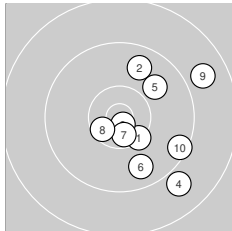

Ergebnis: **363** (387.5)  
 Serien: 92 90 91 90  
 Zähler: 9 25 6 0 0 0 0 0 0  
 Innenzehner: 7  
 Weitestе: 1978 (14.), 1920 (28.), 1713 (9.)  
 beste Teiler: 144.0 (3.), 178.6 (29.), 272.5 (38.)  
 Trefferlage: 3.93 mm rechts, 1.21 mm tief  
 Streuwert: 7.39, horizontal: 7.30, vertikal: 7.48

**Serie 1:**

10.3 ↘	9.7 ↗	10.8 *	8.9 ↘	9.9 ↗
9.7 ↘	10.5 *	10.5 *	8.8 ↗	9.4 ↘

beste Teiler: 144.0 (3.), 329.6 (7.), 386.1 (8.)  
 Trefferlage: 5.32 mm rechts, 1.51 mm tief  
 Streuwert: 6.38, horizontal: 5.67, vertikal: 7.03

**Serie 2:**

9.7 ↘	9.7 ↗	9.4 ↘	8.5 ↘	9.5 →
9.2 ↘	10.0 ↗	9.8 →	9.7 →	9.6 ↗

beste Teiler: 768.8 (17.), 916.8 (18.), 1016.3 (11.)  
 Trefferlage: 6.07 mm rechts, 2.18 mm tief  
 Streuwert: 7.58, horizontal: 6.58, vertikal: 8.45

**Serie 4:**

9.9 ↖	9.7 ↓	8.8 ↑	9.9 ↘	9.8 ↗
8.9 ↘	10.5 *	10.6 *	9.9 ↘	9.8 ↓

beste Teiler: 272.5 (38.), 387.2 (37.), 826.1 (39.)  
 Trefferlage: 1.99 mm rechts, 0.58 mm tief  
 Streuwert: 7.55, horizontal: 6.53, vertikal: 8.45