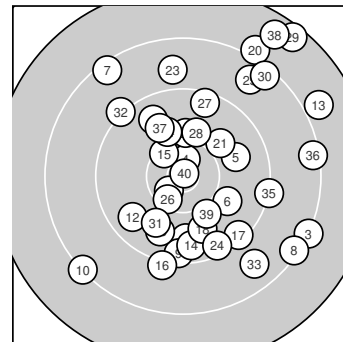

**Ergebnis:** **354** (373.3)  
**Serien:** 87 89 89 89  
**Zähler:** 10 17 10 3 0 0 0 0 0 0  
**Innenzehner:** 5  
**Weiteste:** 2789 (29.), 2658 (38.), 2417 (13.)  
**beste Teiler:** 47.4 (40.), 269.6 (4.), 317.5 (11.)  
**Trefferlage:** 3.59 mm rechts, 1.27 mm hoch  
**Streuwert:** 10.13, horizontal: 9.12, vertikal: 11.06

**Serie 1:**  
 9.7 ↓                      9.7 ↖                      8.2 ↘                      10.6 \*                      9.8 →  
 9.9 ↘                      8.4 ↖                      8.3 ↘                      9.4 ↓                      8.3 ↙  
**beste Teiler:** 269.6 (4.), 804.1 (6.), 885.7 (5.)  
**Trefferlage:** 2.04 mm rechts, 3.01 mm tief  
**Streuwert:** 10.98, horizontal: 11.50, vertikal: 10.43

**Serie 2:**  
 10.6 \*                      9.7 ↙                      7.9 ↘                      9.6 ↓                      10.4 \*  
 9.1 ↓                      9.4 ↘                      9.8 ↓                      9.8 ↙                      8.1 ↗  
**beste Teiler:** 317.5 (11.), 465.7 (15.), 885.3 (18.)  
**Trefferlage:** 2.59 mm rechts, 2.52 mm tief  
**Streuwert:** 9.93, horizontal: 8.88, vertikal: 10.87

**Serie 4:**  
 9.9 ↙                      9.2 ↖                      8.7 ↘                      10.0 ↑                      9.2 →  
 8.4 →                      9.9 ↖                      7.6 ↗                      10.1 ↓                      10.9 \*  
**beste Teiler:** 47.4 (40.), 701.0 (39.), 738.8 (34.)  
**Trefferlage:** 4.35 mm rechts, 2.09 mm hoch  
**Streuwert:** 10.16, horizontal: 9.99, vertikal: 10.33