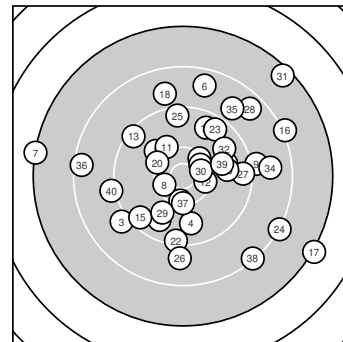

Ergebnis: **354** (372.6)
 Serien: 91 89 89 85
 Zähler: 10 17 10 3 0 0 0 0 0 0
 Innenzehner: 4
 Weitester: 3009 (17.), 2966 (7.), 2815 (31.)
 beste Teiler: 375.7 (30.), 405.8 (8.), 412.9 (21.)
 Trefferlage: 2.59 mm rechts, 1.08 mm hoch
 Streuwert: 10.41, horizontal: 11.37, vertikal: 9.35

Serie 1:

10.0 ↘	9.7 ↙	9.1 ↖	9.8 ↓	10.3 ↓
8.6 ↑	7.2 ←	10.4 *	9.1 →	10.3 ↗

beste Teiler: 405.8 (8.), 482.5 (10.), 488.7 (5.)
 Trefferlage: 3.20 mm links, 0.00 mm
 Streuwert: 10.20, horizontal: 11.61, vertikal: 8.57

Serie 2:

10.1 ↘	10.4 *	9.4 ↘	9.6 ↗	9.5 ↖
8.2 ↗	7.2 ↘	8.9 ↑	9.8 →	10.2 ↘

beste Teiler: 459.1 (12.), 577.5 (20.), 664.3 (11.)
 Trefferlage: 3.37 mm rechts, 2.96 mm hoch
 Streuwert: 10.72, horizontal: 12.06, vertikal: 9.19

Serie 4:

7.4 ↗	9.7 ↗	9.8 →	8.8 →	8.9 ↗
8.4 ←	10.3 ↓	8.3 ↘	9.9 →	9.1 ←

beste Teiler: 538.0 (37.), 815.6 (39.), 888.8 (33.)
 Trefferlage: 5.12 mm rechts, 2.19 mm hoch
 Streuwert: 11.59, horizontal: 13.05, vertikal: 9.91