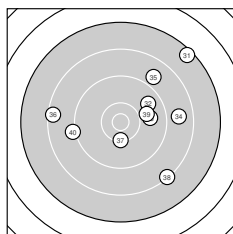

Serie 1:

10.0 ↘	9.7 ↙	9.1 ↖	9.8 ↓	10.3 ↓
8.6 ↑	7.2 ←	10.4 *	9.1 →	10.3 ↗

beste Teiler: 405.8 (8.), 482.5 (10.), 488.7 (5.)
 Trefferlage: 3.20 mm links, 0.00 mm
 Streuwert: 10.20, horizontal: 11.61, vertikal: 8.57

Serie 2:

10.1 ↘	10.4 *	9.4 ↘	9.6 ↗	9.5 ↖
8.2 ↗	7.2 ↘	8.9 ↑	9.8 →	10.2 ↘

beste Teiler: 459.1 (12.), 577.5 (20.), 664.3 (11.)
 Trefferlage: 3.37 mm rechts, 2.96 mm hoch
 Streuwert: 10.72, horizontal: 12.06, vertikal: 9.19

Serie 3:

10.4 *	9.3 ↓	9.5 ↗	8.2 ↘	9.4 ↑
8.9 ↓	9.5 →	8.6 ↗	9.9 ↙	10.5 *

beste Teiler: 375.7 (30.), 412.9 (21.), 831.5 (29.)
 Trefferlage: 5.06 mm rechts, 0.83 mm tief
 Streuwert: 9.20, horizontal: 7.59, vertikal: 10.57

Serie 4:

7.4 ↗	9.7 ↗	9.8 →	8.8 →	8.9 ↗
8.4 ←	10.3 ↓	8.3 ↘	9.9 →	9.1 ←

beste Teiler: 538.0 (37.), 815.6 (39.), 888.8 (33.)
 Trefferlage: 5.12 mm rechts, 2.19 mm hoch
 Streuwert: 11.59, horizontal: 13.05, vertikal: 9.91