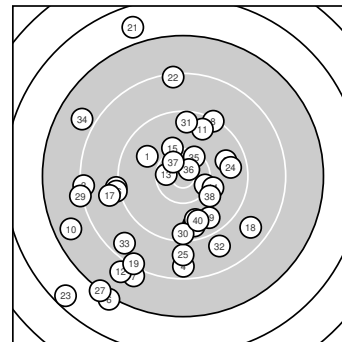

Ergebnis: **341** (361.4)
 Serien: 84 88 79 90
 Zähler: 8 14 11 5 2 0 0 0 0 0
 Innenzehner: 4
 Weitest: 3548 (23.), 3326 (21.), 3041 (6.)
 beste Teiler: 187.6 (36.), 355.6 (13.), 362.2 (37.)
 Trefferlage: 4.37 mm links, 4.63 mm tief
 Streuwert: 11.70, horizontal: 10.61, vertikal: 12.70

Serie 1:
 9.9 ↘ 9.7 → 8.3 ← 8.6 ↓ 10.3 →
 7.1 ↙ 8.0 ↙ 9.3 ↗ 9.2 ← 7.7 ←
 beste Teiler: 503.6 (5.), 863.9 (1.), 966.9 (2.)
 Trefferlage: 7.22 mm links, 6.46 mm tief
 Streuwert: 12.05, horizontal: 11.74, vertikal: 12.36

Serie 3:
 6.8 ↖ 8.3 ↑ 6.5 ↙ 9.7 → 8.9 ↓
 9.6 ↓ 7.2 ↙ 9.8 ↓ 8.2 ← 9.4 ↓
 beste Teiler: 954.1 (28.), 1026.8 (24.), 1082.9 (26.)
 Trefferlage: 6.16 mm links, 4.80 mm tief
 Streuwert: 15.50, horizontal: 11.78, vertikal: 18.49

Serie 4:
 9.5 ↑ 8.9 ↓ 8.6 ↙ 7.9 ↘ 10.4 *
 10.7 * 10.5 * 10.1 ↘ 9.7 ↘ 9.7 ↓
 beste Teiler: 187.6 (36.), 362.2 (37.), 471.4 (35.)
 Trefferlage: 0.92 mm links, 1.94 mm tief
 Streuwert: 9.48, horizontal: 9.11, vertikal: 9.83