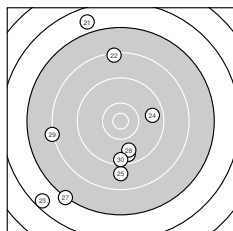

Ergebnis: **341** (361.4)
 Serien: 84 88 79 90
 Zähler: 8 14 11 5 2 0 0 0 0 0
 Innenzehner: 4
 Weitest: 3548 (23.), 3326 (21.), 3041 (6.)
 beste Teiler: 187.6 (36.), 355.6 (13.), 362.2 (37.)
 Trefferlage: 4.37 mm links, 4.63 mm tief
 Streuwert: 11.70, horizontal: 10.61, vertikal: 12.70

Serie 1:
 9.9 ↘ 9.7 → 8.3 ← 8.6 ↓ 10.3 →
 7.1 ↙ 8.0 ↙ 9.3 ↗ 9.2 ← 7.7 ←
 beste Teiler: 503.6 (5.), 863.9 (1.), 966.9 (2.)
 Trefferlage: 7.22 mm links, 6.46 mm tief
 Streuwert: 12.05, horizontal: 11.74, vertikal: 12.36

Serie 2:
 9.6 ↗ 7.9 ↙ 10.5 * 10.1 → 10.2 ↖
 9.1 ← 8.9 ← 8.7 ↘ 8.3 ↙ 9.6 ↓
 beste Teiler: 355.6 (13.), 635.4 (15.), 680.6 (14.)
 Trefferlage: 3.20 mm links, 5.34 mm tief
 Streuwert: 9.91, horizontal: 10.04, vertikal: 9.78

Serie 4:
 9.5 ↑ 8.9 ↓ 8.6 ↙ 7.9 ↘ 10.4 *
 10.7 * 10.5 * 10.1 ↘ 9.7 ↘ 9.7 ↓
 beste Teiler: 187.6 (36.), 362.2 (37.), 471.4 (35.)
 Trefferlage: 0.92 mm links, 1.94 mm tief
 Streuwert: 9.48, horizontal: 9.11, vertikal: 9.83