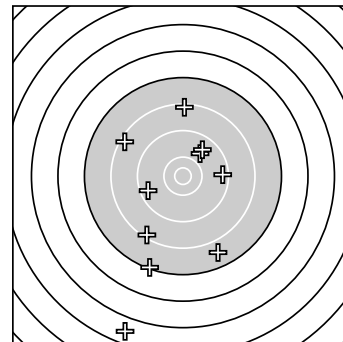

Ergebnis: **83.5** (78)
 Serien: 83.5
 Zähler: 0 4 3 2 0 0 1 0 0 0
 Innenzehner: 0
 Weitesten: 5002 (2.), 2934 (8.), 2537 (1.)
 beste Teiler: 853.0 (3.), 989.2 (9.), 1141.3 (7.)
 Trefferlage: 3.25 mm links, 7.32 mm tief
 Streuwert: 16.82, horizontal: 11.34, vertikal: 20.91

Serie 1:

7.8 ↘	4.7 ↙	9.9 ↗	8.3 ↙	8.4 ↑
8.4 ↖	9.5 ←	7.3 ↓	9.7 ↗	9.5 →

beste Teiler: 853.0 (3.), 989.2 (9.), 1141.3 (7.)
 Trefferlage: 3.25 mm links, 7.32 mm tief
 Streuwert: 16.82, horizontal: 11.34, vertikal: 20.91