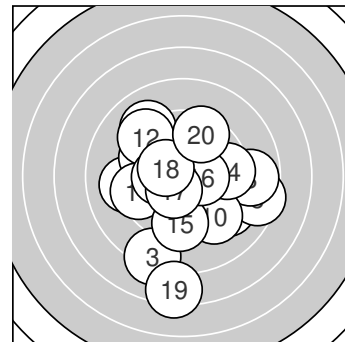

Ergebnis: **188.6** (181)
 Serien: 92.8 95.8
 Zähler: 6 10 3 1 0 0 0 0 0 0
 Innenzehner: 5
 Weitester: 905 (19.), 683 (3.), 616 (5.)
 beste Teiler: 81.0 (6.), 131.4 (17.), 144.2 (16.)
 Trefferlage: 0.14 mm rechts, 0.87 mm tief
 Streuwert: 3.05, horizontal: 3.02, vertikal: 3.09

Serie 1:

10.1 →	9.2 ↘	8.2 ↓	9.2 ←	8.5 →
10.6 *	9.1 ↖	8.8 →	9.7 ↙	9.4 ↘

beste Teiler: 81.0 (6.), 221.7 (1.), 322.9 (9.)
 Trefferlage: 0.78 mm rechts, 0.98 mm tief
 Streuwert: 3.26, horizontal: 3.70, vertikal: 2.74

Serie 2:

9.5 ←	9.2 ↘	10.2 *	9.5 →	9.5 ↓
10.4 *	10.4 *	10.3 *	7.3 ↓	9.5 ↗

beste Teiler: 131.4 (17.), 144.2 (16.), 151.6 (18.)
 Trefferlage: 0.49 mm links, 0.77 mm tief
 Streuwert: 2.93, horizontal: 2.15, vertikal: 3.55