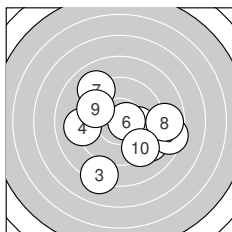

Ergebnis: **188.6** (181)
 Serien: 92.8 95.8
 Zähler: 6 10 3 1 0 0 0 0 0 0
 Innenzehner: 5
 Weitester: 905 (19.), 683 (3.), 616 (5.)
 beste Teiler: 81.0 (6.), 131.4 (17.), 144.2 (16.)
 Trefferlage: 0.14 mm rechts, 0.87 mm tief
 Streuwert: 3.05, horizontal: 3.02, vertikal: 3.09

Serie 1:

10.1 →	9.2 ↘	8.2 ↓	9.2 ←	8.5 →
10.6 *	9.1 ↖	8.8 →	9.7 ↙	9.4 ↘

beste Teiler: 81.0 (6.), 221.7 (1.), 322.9 (9.)
 Trefferlage: 0.78 mm rechts, 0.98 mm tief
 Streuwert: 3.26, horizontal: 3.70, vertikal: 2.74

Serie 2:

9.5 ←	9.2 ↘	10.2 *	9.5 →	9.5 ↓
10.4 *	10.4 *	10.3 *	7.3 ↓	9.5 ↗

beste Teiler: 131.4 (17.), 144.2 (16.), 151.6 (18.)
 Trefferlage: 0.49 mm links, 0.77 mm tief
 Streuwert: 2.93, horizontal: 2.15, vertikal: 3.55