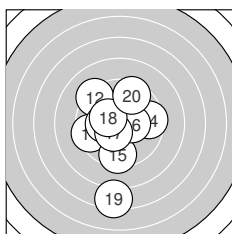

Ergebnis: **188.6** (181)
 Serien: 92.8 95.8
 Zähler: 6 10 3 1 0 0 0 0 0 0
 Innenzehner: 5
 Weitester: 905 (19.), 683 (3.), 616 (5.)
 beste Teiler: 81.0 (6.), 131.4 (17.), 144.2 (16.)
 Trefferlage: 0.14 mm rechts, 0.87 mm tief
 Streuwert: 3.05, horizontal: 3.02, vertikal: 3.09

Serie 1:

10.1 →	9.2 ↘	8.2 ↓	9.2 ←	8.5 →
10.6 *	9.1 ↖	8.8 →	9.7 ↙	9.4 ↘

beste Teiler: 81.0 (6.), 221.7 (1.), 322.9 (9.)
 Trefferlage: 0.78 mm rechts, 0.98 mm tief
 Streuwert: 3.26, horizontal: 3.70, vertikal: 2.74

Serie 2:

9.5 ←	9.2 ↘	10.2 *	9.5 →	9.5 ↓
10.4 *	10.4 *	10.3 *	7.3 ↓	9.5 ↗

beste Teiler: 131.4 (17.), 144.2 (16.), 151.6 (18.)
 Trefferlage: 0.49 mm links, 0.77 mm tief
 Streuwert: 2.93, horizontal: 2.15, vertikal: 3.55