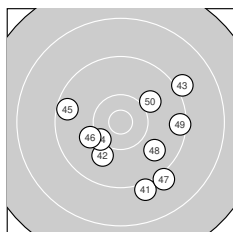

Serie 4:
8.2 ↗   10.1 ←   8.4 →   9.8 →   9.9 ↗
9.2 ✓   10.1 ↘   10.8 *   9.1 ↗   8.5 ↑
beste Teiler: 158.6 (38.), 675.3 (32.), 676.2 (37.)
Trefferlage: 4.69 mm rechts, 4.11 mm hoch
Streuwert: 9.25, horizontal: 9.81, vertikal: 8.66