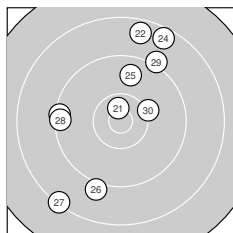

Serie 2:
9.5 ↑   9.0 ↓   9.7 ←   10.1 ✓   9.8 ↓
9.7 ↘   8.9 ↘   10.1 →   10.3 ↓   9.9 ✓
beste Teiler: 538.2 (19.), 658.7 (18.), 669.8 (14.)
Trefferlage: 0.07 mm rechts, 4.75 mm tief
Streuwert: 6.96, horizontal: 7.15, vertikal: 6.78