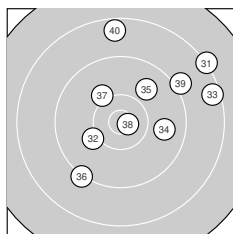

Serie 3:
10.6 *   8.6 ↑   9.3 ←   8.5 ↗   9.7 ↑
9.1 ↓   8.3 ✓   9.4 ←   9.1 ↗   10.2 →
beste Teiler: 277.3 (21.), 621.3 (30.), 986.8 (25.)
Trefferlage: 1.53 mm links, 3.32 mm hoch
Streuwert: 10.47, horizontal: 8.73, vertikal: 11.96