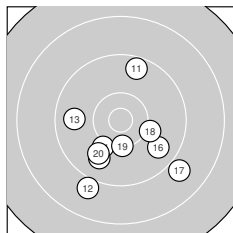

Ergebnis: **548** (572.5)  
 Serien: 91 92 89 90 94 92  
 Zähler: 17 34 9 0 0 0 0 0 0  
 Innenzehner: 4  
 Weitester: 2189 (31.), 2134 (27.), 2011 (33.)  
 beste Teiler: 158.6 (38.), 277.3 (21.), 384.0 (57.)  
 Trefferlage: 1.13 mm rechts, 0.43 mm tief  
 Streuwert: 8.70, horizontal: 8.11, vertikal: 9.26

**Serie 1:**  
 9.1 ↓                      9.9 ←                      9.8 ↓                      10.5 \*                      9.4 →  
 9.1 ↗                      9.4 ↓                      9.3 ↑                      10.2 ←                      8.9 →  
 beste Teiler: 398.6 (4.), 619.9 (9.), 808.3 (2.)  
 Trefferlage: 2.20 mm rechts, 2.13 mm tief  
 Streuwert: 8.44, horizontal: 7.60, vertikal: 9.20

**Serie 2:**  
 9.5 ↑                      9.0 ↓                      9.7 ←                      10.1 ✓                      9.8 ↓  
 9.7 ↘                      8.9 ↘                      10.1 →                      10.3 ↓                      9.9 ✓  
 beste Teiler: 538.2 (19.), 658.7 (18.), 669.8 (14.)  
 Trefferlage: 0.07 mm rechts, 4.75 mm tief  
 Streuwert: 6.96, horizontal: 7.15, vertikal: 6.78

**Serie 6:**  
 10.4 ↗                      9.6 ↘                      8.7 ↓                      9.4 ↑                      9.4 ✓  
 9.8 ↓                      10.5 \*                      10.2 ↘                      9.5 ↗                      9.1 ↘  
 beste Teiler: 384.0 (57.), 480.4 (51.), 615.4 (58.)  
 Trefferlage: 1.35 mm links, 0.00 mm  
 Streuwert: 8.31, horizontal: 6.68, vertikal: 9.66