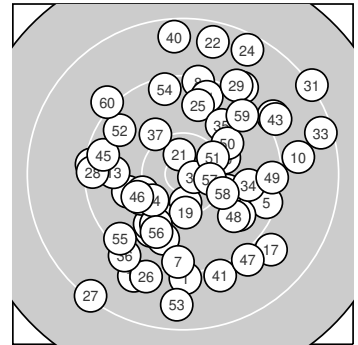

Ergebnis: **548** (572.5)  
 Serien: 91 92 89 90 94 92  
 Zähler: 17 34 9 0 0 0 0 0 0  
 Innenzehner: 4  
 Weitester: 2189 (31.), 2134 (27.), 2011 (33.)  
 beste Teiler: 158.6 (38.), 277.3 (21.), 384.0 (57.)  
 Trefferlage: 1.13 mm rechts, 0.43 mm tief  
 Streuwert: 8.70, horizontal: 8.11, vertikal: 9.26

**Serie 1:**  
 9.1 ↓                      9.9 ←                      9.8 ↓                      10.5 \*                      9.4 →  
 9.1 ↗                      9.4 ↓                      9.3 ↑                      10.2 ←                      8.9 →  
 beste Teiler: 398.6 (4.), 619.9 (9.), 808.3 (2.)  
 Trefferlage: 2.20 mm rechts, 2.13 mm tief  
 Streuwert: 8.44, horizontal: 7.60, vertikal: 9.20

**Serie 5:**  
 9.1 ↓                      10.0 ↓                      9.1 ↗                      10.3 ✓                      9.5 ←  
 10.1 ←                      9.1 ↘                      9.8 ↘                      9.4 →                      10.0 ↗  
 beste Teiler: 559.4 (44.), 711.9 (46.), 756.7 (50.)  
 Trefferlage: 2.74 mm rechts, 3.16 mm tief  
 Streuwert: 7.74, horizontal: 8.45, vertikal: 6.96

**Serie 6:**  
 10.4 ↗                      9.6 ↘                      8.7 ↓                      9.4 ↑                      9.4 ✓  
 9.8 ↓                      10.5 \*                      10.2 ↘                      9.5 ↗                      9.1 ↘  
 beste Teiler: 384.0 (57.), 480.4 (51.), 615.4 (58.)  
 Trefferlage: 1.35 mm links, 0.00 mm  
 Streuwert: 8.31, horizontal: 6.68, vertikal: 9.66