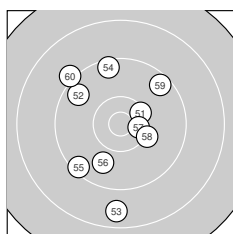

Serie 5:
9.1 ↓   10.0 ↓   9.1 ↗   10.3 ✓   9.5 ←
10.1 ←   9.1 ↘   9.8 ↘   9.4 →   10.0 ↗
beste Teiler: 559.4 (44.), 711.9 (46.), 756.7 (50.)
Trefferlage: 2.74 mm rechts, 3.16 mm tief
Streuwert: 7.74, horizontal: 8.45, vertikal: 6.96