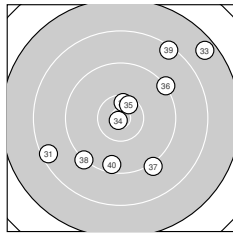

Serie 1: 91 (95.3)

7.7 ↙ 9.4 ↓ 8.2 ↙ 9.6 → 10.1 ↗
 10.3 ↘ 10.8* ↓ 9.6 ↓ 9.5 → 10.1 ↗
 beste Teiler: 119.4 (7.), 489.5 (6.), 682.6 (5.)
 Trefferlage: 0.34 mm links, 6.31 mm tief
 Streuwert: 8.93, horizontal: 9.08, vertikal: 8.77

Serie 2: 93 (96.9)

9.7 ↓ 9.0 ↖ 9.6 → 9.7 ↓ 10.3 ↗
 9.4 ↖ 10.4* ↗ 9.6 ↖ 9.0 ↗ 10.2 ↗
 beste Teiler: 471.4 (17.), 553.6 (15.), 566.1 (20.)
 Trefferlage: 0.98 mm links, 0.18 mm hoch
 Streuwert: 7.98, horizontal: 8.33, vertikal: 7.62

Serie 3: 89 (94.4)

9.4 ↖ 8.5 ↗ 10.1 ← 8.9 ↖ 8.9 ↓
 9.8 ↓ 9.5 ↓ 10.5* ↘ 9.2 ↖ 9.6 ↘
 beste Teiler: 328.3 (28.), 688.1 (23.), 953.5 (26.)
 Trefferlage: 0.98 mm links, 3.74 mm tief
 Streuwert: 9.13, horizontal: 9.29, vertikal: 8.97

Serie 4: 89 (93.2)

8.4 ↖ 10.5* ↑ 7.6 ↗ 10.8* ↖ 10.5* ↗
 9.2 ↗ 9.1 ↘ 9.2 ↖ 8.4 ↗ 9.5 ↓
 beste Teiler: 82.0 (34.), 387.9 (35.), 393.9 (32.)
 Trefferlage: 2.50 mm rechts, 0.56 mm hoch
 Streuwert: 11.20, horizontal: 11.22, vertikal: 11.19