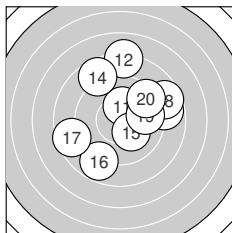

Ergebnis: **175.7** (166)  
 Serien: 84.5 91.2  
 Zähler: 3 4 10 2 1 0 0 0 0 0  
 Innenzehner: 3  
 Weitester: 1212 (1.), 896 (2.), 876 (7.)  
 beste Teiler: 122.0 (10.), 169.8 (11.), 192.3 (15.)  
 Trefferlage: 2.19 mm rechts, 2.05 mm hoch  
 Streuwert: 3.82, horizontal: 4.38, vertikal: 3.17

**Serie 1:**

6.1 ↗	7.4 →	8.3 ↘	9.6 →	8.0 →
9.9 →	7.4 ↗	8.8 →	8.5 ↘	10.5 *

beste Teiler: 122.0 (10.), 271.5 (6.), 330.2 (4.)  
 Trefferlage: 3.57 mm rechts, 2.86 mm hoch  
 Streuwert: 3.97, horizontal: 4.87, vertikal: 2.78

**Serie 2:**

10.3 *	8.1 ↑	8.8 →	8.7 ↘	10.2 *
8.8 ↘	8.6 ←	8.6 →	9.7 →	9.4 ↗

beste Teiler: 169.8 (11.), 192.3 (15.), 306.7 (19.)  
 Trefferlage: 0.81 mm rechts, 1.24 mm hoch  
 Streuwert: 3.51, horizontal: 3.55, vertikal: 3.46