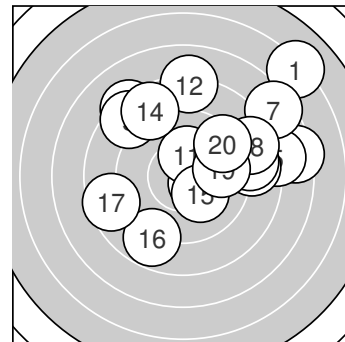

Ergebnis: **175.7** (166)  
 Serien: 84.5 91.2  
 Zähler: 3 4 10 2 1 0 0 0 0 0  
 Innenzehner: 3  
 Weitester: 1212 (1.), 896 (2.), 876 (7.)  
 beste Teiler: 122.0 (10.), 169.8 (11.), 192.3 (15.)  
 Trefferlage: 2.19 mm rechts, 2.05 mm hoch  
 Streuwert: 3.82, horizontal: 4.38, vertikal: 3.17

**Serie 1:**

6.1 ↗	7.4 →	8.3 ↘	9.6 →	8.0 →
9.9 →	7.4 ↗	8.8 →	8.5 ↘	10.5 *

beste Teiler: 122.0 (10.), 271.5 (6.), 330.2 (4.)  
 Trefferlage: 3.57 mm rechts, 2.86 mm hoch  
 Streuwert: 3.97, horizontal: 4.87, vertikal: 2.78

**Serie 2:**

10.3 *	8.1 ↑	8.8 →	8.7 ↘	10.2 *
8.8 ↘	8.6 ←	8.6 →	9.7 →	9.4 ↗

beste Teiler: 169.8 (11.), 192.3 (15.), 306.7 (19.)  
 Trefferlage: 0.81 mm rechts, 1.24 mm hoch  
 Streuwert: 3.51, horizontal: 3.55, vertikal: 3.46