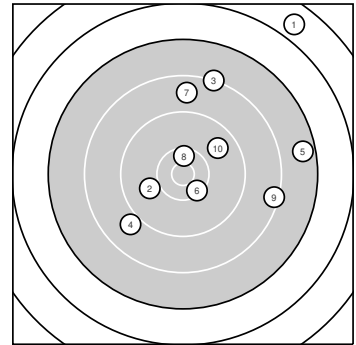

Ergebnis: **88.2** (83)
Serien: 88.2
Zähler: 3 1 4 1 0 1 0 0 0 0
Innenzehner: 2
Weiteste: 4119 (1.), 2695 (5.), 2175 (3.)
beste Teiler: 402.6 (8.), 475.9 (6.), 796.5 (2.)
Trefferlage: 7.09 mm rechts, 6.36 mm hoch
Streuwert: 13.33, horizontal: 12.96, vertikal: 13.69

Serie 1:

5.8 ↗	10.0 ←	8.2 ↑	8.9 ↙	7.6 →
10.4 *	8.7 ↑	10.4 *	8.4 →	9.8 ↗

beste Teiler: 402.6 (8.), 475.9 (6.), 796.5 (2.)
Trefferlage: 7.09 mm rechts, 6.36 mm hoch
Streuwert: 13.33, horizontal: 12.96, vertikal: 13.69