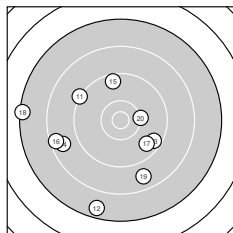

Ergebnis: **251** (265.3)
 Serien: 81 84 86
 Zähler: 6 8 8 7 1 0 0 0 0 0
 Innenzehner: 2
 Weitesten: 3210 (8.), 2907 (29.), 2898 (18.)
 beste Teiler: 189.1 (10.), 464.2 (7.), 571.3 (27.)
 Trefferlage: 2.60 mm links, 2.06 mm tief
 Streuwert: 13.27, horizontal: 13.79, vertikal: 12.73

Serie 1:

7.8 ↙	8.6 ↘	7.4 ↗	7.5 ↘	10.1 ↓
7.9 ↘	10.4 *	6.9 ↖	9.8 ↘	10.7 *

beste Teiler: 189.1 (10.), 464.2 (7.), 717.1 (5.)
 Trefferlage: 6.88 mm links, 4.32 mm tief
 Streuwert: 14.32, horizontal: 13.20, vertikal: 15.35

Serie 2:

9.2 ↖	7.6 ↓	9.5 ↘	8.7 ↙	9.5 ↑
8.5 ↙	9.7 ↘	7.3 ←	8.7 ↘	10.2 →

beste Teiler: 594.0 (20.), 1031.6 (17.), 1149.6 (13.)
 Trefferlage: 5.61 mm links, 4.69 mm tief
 Streuwert: 12.20, horizontal: 13.35, vertikal: 10.94

Serie 3:

8.6 ↘	9.5 ↘	8.5 →	9.0 ←	10.0 ↗
8.5 ↑	10.2 →	8.7 ↑	7.3 ↗	9.0 ↙

beste Teiler: 571.3 (27.), 736.9 (25.), 1140.2 (22.)
 Trefferlage: 4.66 mm rechts, 2.84 mm hoch
 Streuwert: 12.22, horizontal: 13.10, vertikal: 11.26