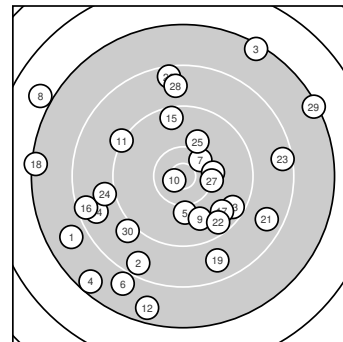

Ergebnis: **251** (265.3)
 Serien: 81 84 86
 Zähler: 6 8 8 7 1 0 0 0 0 0
 Innenzehner: 2
 Weitesten: 3210 (8.), 2907 (29.), 2898 (18.)
 beste Teiler: 189.1 (10.), 464.2 (7.), 571.3 (27.)
 Trefferlage: 2.60 mm links, 2.06 mm tief
 Streuwert: 13.27, horizontal: 13.79, vertikal: 12.73

Serie 1:

7.8 ↙	8.6 ↘	7.4 ↗	7.5 ↘	10.1 ↓
7.9 ↘	10.4 *	6.9 ↖	9.8 ↘	10.7 *

beste Teiler: 189.1 (10.), 464.2 (7.), 717.1 (5.)
 Trefferlage: 6.88 mm links, 4.32 mm tief
 Streuwert: 14.32, horizontal: 13.20, vertikal: 15.35

Serie 2:

9.2 ↖	7.6 ↓	9.5 ↘	8.7 ↙	9.5 ↑
8.5 ↙	9.7 ↘	7.3 ←	8.7 ↘	10.2 →

beste Teiler: 594.0 (20.), 1031.6 (17.), 1149.6 (13.)
 Trefferlage: 5.61 mm links, 4.69 mm tief
 Streuwert: 12.20, horizontal: 13.35, vertikal: 10.94

Serie 3:

8.6 ↘	9.5 ↘	8.5 →	9.0 ←	10.0 ↗
8.5 ↑	10.2 →	8.7 ↑	7.3 ↗	9.0 ↙

beste Teiler: 571.3 (27.), 736.9 (25.), 1140.2 (22.)
 Trefferlage: 4.66 mm rechts, 2.84 mm hoch
 Streuwert: 12.22, horizontal: 13.10, vertikal: 11.26