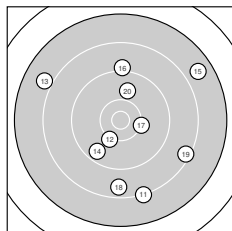

Ergebnis: **344** (360.2)
 Serien: 85 86 89 84
 Zähler: 7 14 15 4 0 0 0 0 0 0
 Innenzehner: 1
 Weitester: 3175 (8.), 2833 (24.), 2712 (40.)
 beste Teiler: 367.0 (34.), 481.6 (23.), 597.1 (17.)
 Trefferlage: 1.77 mm rechts, 1.92 mm tief
 Streuwert: 12.11, horizontal: 10.70, vertikal: 13.37

Serie 1:
 9.8 ↑ 9.7 ↑ 8.3 ↑ 9.7 ↗ 8.4 ↑
 9.4 → 8.4 → 7.0 ↘ 9.3 ↗ 9.2 ←
 beste Teiler: 901.5 (1.), 983.9 (4.), 985.9 (2.)
 Trefferlage: 5.95 mm rechts, 6.44 mm hoch
 Streuwert: 11.32, horizontal: 11.74, vertikal: 10.88

Serie 2:
 8.2 ↓ 10.2 ↙ 8.0 ↖ 9.6 ↙ 7.7 ↗
 9.1 ↑ 10.2 → 8.6 ↓ 8.4 ↘ 9.9 ↑
 beste Teiler: 597.1 (17.), 616.4 (12.), 844.5 (20.)
 Trefferlage: 2.31 mm rechts, 1.69 mm tief
 Streuwert: 12.66, horizontal: 12.19, vertikal: 13.11

Serie 4:
 8.0 ↗ 8.6 ↓ 8.0 ↙ 10.5 * 10.0 ↙
 8.6 ↑ 9.0 ↗ 8.4 ↓ 8.7 ↓ 7.6 ↓
 beste Teiler: 367.0 (34.), 746.5 (35.), 1555.1 (37.)
 Trefferlage: 0.97 mm rechts, 5.49 mm tief
 Streuwert: 13.60, horizontal: 9.73, vertikal: 16.59