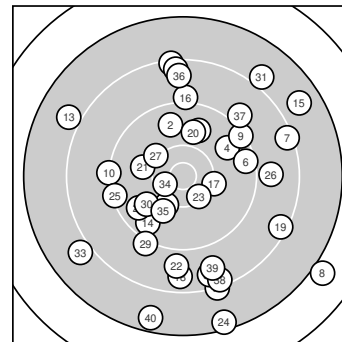

Ergebnis: **344** (360.2)
 Serien: 85 86 89 84
 Zähler: 7 14 15 4 0 0 0 0 0 0
 Innenzehner: 1
 Weitester: 3175 (8.), 2833 (24.), 2712 (40.)
 beste Teiler: 367.0 (34.), 481.6 (23.), 597.1 (17.)
 Trefferlage: 1.77 mm rechts, 1.92 mm tief
 Streuwert: 12.11, horizontal: 10.70, vertikal: 13.37

Serie 1:
 9.8 ↑ 9.7 ↑ 8.3 ↑ 9.7 ↗ 8.4 ↑
 9.4 → 8.4 → 7.0 ↘ 9.3 ↗ 9.2 ←
 beste Teiler: 901.5 (1.), 983.9 (4.), 985.9 (2.)
 Trefferlage: 5.95 mm rechts, 6.44 mm hoch
 Streuwert: 11.32, horizontal: 11.74, vertikal: 10.88

Serie 2:
 8.2 ↓ 10.2 ↙ 8.0 ↖ 9.6 ↙ 7.7 ↗
 9.1 ↑ 10.2 → 8.6 ↓ 8.4 ↘ 9.9 ↑
 beste Teiler: 597.1 (17.), 616.4 (12.), 844.5 (20.)
 Trefferlage: 2.31 mm rechts, 1.69 mm tief
 Streuwert: 12.66, horizontal: 12.19, vertikal: 13.11

Serie 4:
 8.0 ↗ 8.6 ↓ 8.0 ↙ 10.5 * 10.0 ↙
 8.6 ↑ 9.0 ↗ 8.4 ↓ 8.7 ↓ 7.6 ↓
 beste Teiler: 367.0 (34.), 746.5 (35.), 1555.1 (37.)
 Trefferlage: 0.97 mm rechts, 5.49 mm tief
 Streuwert: 13.60, horizontal: 9.73, vertikal: 16.59