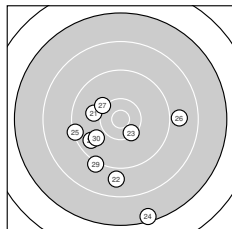

Ergebnis: **344** (360.2)
 Serien: 85 86 89 84
 Zähler: 7 14 15 4 0 0 0 0 0 0
 Innenzehner: 1
 Weitester: 3175 (8.), 2833 (24.), 2712 (40.)
 beste Teiler: 367.0 (34.), 481.6 (23.), 597.1 (17.)
 Trefferlage: 1.77 mm rechts, 1.92 mm tief
 Streuwert: 12.11, horizontal: 10.70, vertikal: 13.37

Serie 1:
 9.8 ↑ 9.7 ↑ 8.3 ↑ 9.7 ↗ 8.4 ↑
 9.4 → 8.4 → 7.0 ↘ 9.3 ↗ 9.2 ←
 beste Teiler: 901.5 (1.), 983.9 (4.), 985.9 (2.)
 Trefferlage: 5.95 mm rechts, 6.44 mm hoch
 Streuwert: 11.32, horizontal: 11.74, vertikal: 10.88

Serie 2:
 8.2 ↓ 10.2 ↙ 8.0 ↖ 9.6 ↙ 7.7 ↗
 9.1 ↑ 10.2 → 8.6 ↓ 8.4 ↘ 9.9 ↑
 beste Teiler: 597.1 (17.), 616.4 (12.), 844.5 (20.)
 Trefferlage: 2.31 mm rechts, 1.69 mm tief
 Streuwert: 12.66, horizontal: 12.19, vertikal: 13.11

Serie 4:
 8.0 ↗ 8.6 ↓ 8.0 ↙ 10.5 * 10.0 ↙
 8.6 ↑ 9.0 ↗ 8.4 ↓ 8.7 ↓ 7.6 ↓
 beste Teiler: 367.0 (34.), 746.5 (35.), 1555.1 (37.)
 Trefferlage: 0.97 mm rechts, 5.49 mm tief
 Streuwert: 13.60, horizontal: 9.73, vertikal: 16.59