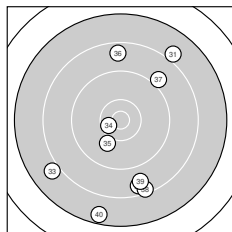

Ergebnis: **344** (360.2)
 Serien: 85 86 89 84
 Zähler: 7 14 15 4 0 0 0 0 0 0
 Innenzehner: 1
 Weitester: 3175 (8.), 2833 (24.), 2712 (40.)
 beste Teiler: 367.0 (34.), 481.6 (23.), 597.1 (17.)
 Trefferlage: 1.77 mm rechts, 1.92 mm tief
 Streuwert: 12.11, horizontal: 10.70, vertikal: 13.37

Serie 1:
 9.8 ↑ 9.7 ↑ 8.3 ↑ 9.7 ↗ 8.4 ↑
 9.4 → 8.4 → 7.0 ↘ 9.3 ↗ 9.2 ←
 beste Teiler: 901.5 (1.), 983.9 (4.), 985.9 (2.)
 Trefferlage: 5.95 mm rechts, 6.44 mm hoch
 Streuwert: 11.32, horizontal: 11.74, vertikal: 10.88

Serie 2:
 8.2 ↓ 10.2 ↙ 8.0 ↖ 9.6 ↙ 7.7 ↗
 9.1 ↑ 10.2 → 8.6 ↓ 8.4 ↘ 9.9 ↑
 beste Teiler: 597.1 (17.), 616.4 (12.), 844.5 (20.)
 Trefferlage: 2.31 mm rechts, 1.69 mm tief
 Streuwert: 12.66, horizontal: 12.19, vertikal: 13.11

Serie 4:
 8.0 ↗ 8.6 ↓ 8.0 ↙ 10.5 * 10.0 ↙
 8.6 ↑ 9.0 ↗ 8.4 ↓ 8.7 ↓ 7.6 ↓
 beste Teiler: 367.0 (34.), 746.5 (35.), 1555.1 (37.)
 Trefferlage: 0.97 mm rechts, 5.49 mm tief
 Streuwert: 13.60, horizontal: 9.73, vertikal: 16.59