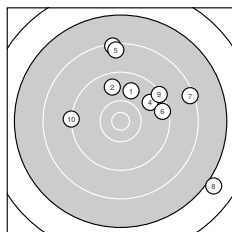

Ergebnis: **344** (360.2)
 Serien: 85 86 89 84
 Zähler: 7 14 15 4 0 0 0 0 0 0
 Innenzehner: 1
 Weitester: 3175 (8.), 2833 (24.), 2712 (40.)
 beste Teiler: 367.0 (34.), 481.6 (23.), 597.1 (17.)
 Trefferlage: 1.77 mm rechts, 1.92 mm tief
 Streuwert: 12.11, horizontal: 10.70, vertikal: 13.37

Serie 1:
 9.8 ↑ 9.7 ↑ 8.3 ↑ 9.7 ↗ 8.4 ↑
 9.4 → 8.4 → 7.0 ↘ 9.3 ↗ 9.2 ←
 beste Teiler: 901.5 (1.), 983.9 (4.), 985.9 (2.)
 Trefferlage: 5.95 mm rechts, 6.44 mm hoch
 Streuwert: 11.32, horizontal: 11.74, vertikal: 10.88

Serie 2:
 8.2 ↓ 10.2 ↙ 8.0 ↖ 9.6 ↙ 7.7 ↗
 9.1 ↑ 10.2 → 8.6 ↓ 8.4 ↘ 9.9 ↑
 beste Teiler: 597.1 (17.), 616.4 (12.), 844.5 (20.)
 Trefferlage: 2.31 mm rechts, 1.69 mm tief
 Streuwert: 12.66, horizontal: 12.19, vertikal: 13.11

Serie 4:
 8.0 ↗ 8.6 ↓ 8.0 ↙ 10.5 * 10.0 ↙
 8.6 ↑ 9.0 ↗ 8.4 ↓ 8.7 ↓ 7.6 ↓
 beste Teiler: 367.0 (34.), 746.5 (35.), 1555.1 (37.)
 Trefferlage: 0.97 mm rechts, 5.49 mm tief
 Streuwert: 13.60, horizontal: 9.73, vertikal: 16.59