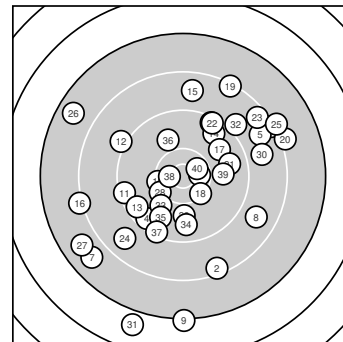

Ergebnis: **344** (364.3)
 Serien: 84 87 83 90
 Zähler: 7 16 12 4 1 0 0 0 0 0
 Innenzehner: 3
 Weitester: 3272 (31.), 3010 (9.), 2635 (26.)
 beste Teiler: 282.0 (38.), 333.2 (40.), 346.9 (6.)
 Trefferlage: 0.69 mm rechts, 0.97 mm tief
 Streuwert: 11.85, horizontal: 11.83, vertikal: 11.88

Serie 1:
 9.4 ↗ 8.4 ↘ 8.3 ↗ 9.5 ↙ 8.7 ↗
 10.5 * 7.8 ↙ 8.8 ↘ 7.2 ↓ 10.3 ←
 beste Teiler: 346.9 (6.), 536.6 (10.), 1159.8 (4.)
 Trefferlage: 3.46 mm rechts, 5.42 mm tief
 Streuwert: 12.86, horizontal: 11.80, vertikal: 13.84

Serie 2:
 9.4 ← 9.1 ↘ 9.5 ↙ 9.6 ↗ 8.7 ↑
 8.2 ← 9.8 ↗ 10.3 ↘ 8.3 ↗ 8.1 →
 beste Teiler: 518.3 (18.), 941.5 (17.), 1098.3 (14.)
 Trefferlage: 0.53 mm links, 4.68 mm hoch
 Streuwert: 11.33, horizontal: 13.07, vertikal: 9.26

Serie 4:
 6.9 ↓ 9.0 ↗ 10.0 ↙ 9.7 ↓ 9.7 ↙
 9.9 ↘ 9.3 ↓ 10.6 * 9.9 → 10.5 *
 beste Teiler: 282.0 (38.), 333.2 (40.), 765.6 (33.)
 Trefferlage: 0.81 mm links, 4.71 mm tief
 Streuwert: 9.59, horizontal: 6.63, vertikal: 11.84