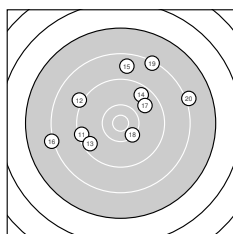

Ergebnis: **344** (364.3)
 Serien: 84 87 83 90
 Zähler: 7 16 12 4 1 0 0 0 0 0
 Innenzehner: 3
 Weitester: 3272 (31.), 3010 (9.), 2635 (26.)
 beste Teiler: 282.0 (38.), 333.2 (40.), 346.9 (6.)
 Trefferlage: 0.69 mm rechts, 0.97 mm tief
 Streuwert: 11.85, horizontal: 11.83, vertikal: 11.88

Serie 1:
 9.4 ↗ 8.4 ↘ 8.3 ↗ 9.5 ↙ 8.7 ↗
 10.5 * 7.8 ↙ 8.8 ↘ 7.2 ↓ 10.3 ←
 beste Teiler: 346.9 (6.), 536.6 (10.), 1159.8 (4.)
 Trefferlage: 3.46 mm rechts, 5.42 mm tief
 Streuwert: 12.86, horizontal: 11.80, vertikal: 13.84

Serie 2:
 9.4 ← 9.1 ↘ 9.5 ↙ 9.6 ↗ 8.7 ↑
 8.2 ← 9.8 ↗ 10.3 ↘ 8.3 ↗ 8.1 →
 beste Teiler: 518.3 (18.), 941.5 (17.), 1098.3 (14.)
 Trefferlage: 0.53 mm links, 4.68 mm hoch
 Streuwert: 11.33, horizontal: 13.07, vertikal: 9.26

Serie 4:
 6.9 ↓ 9.0 ↗ 10.0 ↙ 9.7 ↓ 9.7 ↙
 9.9 ↘ 9.3 ↓ 10.6 * 9.9 → 10.5 *
 beste Teiler: 282.0 (38.), 333.2 (40.), 765.6 (33.)
 Trefferlage: 0.81 mm links, 4.71 mm tief
 Streuwert: 9.59, horizontal: 6.63, vertikal: 11.84