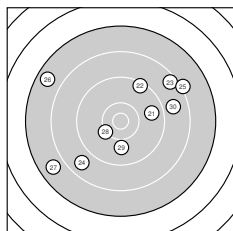

Ergebnis: **344** (364.3)
 Serien: 84 87 83 90
 Zähler: 7 16 12 4 1 0 0 0 0 0
 Innenzehner: 3
 Weitester: 3272 (31.), 3010 (9.), 2635 (26.)
 beste Teiler: 282.0 (38.), 333.2 (40.), 346.9 (6.)
 Trefferlage: 0.69 mm rechts, 0.97 mm tief
 Streuwert: 11.85, horizontal: 11.83, vertikal: 11.88

Serie 1:
 9.4 ↗ 8.4 ↘ 8.3 ↗ 9.5 ↙ 8.7 ↗
 10.5 * 7.8 ↙ 8.8 ↘ 7.2 ↓ 10.3 ←
 beste Teiler: 346.9 (6.), 536.6 (10.), 1159.8 (4.)
 Trefferlage: 3.46 mm rechts, 5.42 mm tief
 Streuwert: 12.86, horizontal: 11.80, vertikal: 13.84

Serie 2:
 9.4 ← 9.1 ↘ 9.5 ↙ 9.6 ↗ 8.7 ↑
 8.2 ← 9.8 ↗ 10.3 ↘ 8.3 ↗ 8.1 →
 beste Teiler: 518.3 (18.), 941.5 (17.), 1098.3 (14.)
 Trefferlage: 0.53 mm links, 4.68 mm hoch
 Streuwert: 11.33, horizontal: 13.07, vertikal: 9.26

Serie 4:
 6.9 ↓ 9.0 ↗ 10.0 ↙ 9.7 ↓ 9.7 ↙
 9.9 ↘ 9.3 ↓ 10.6 * 9.9 → 10.5 *
 beste Teiler: 282.0 (38.), 333.2 (40.), 765.6 (33.)
 Trefferlage: 0.81 mm links, 4.71 mm tief
 Streuwert: 9.59, horizontal: 6.63, vertikal: 11.84