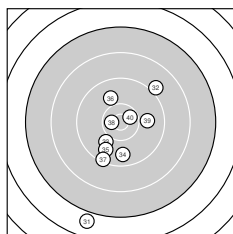

Ergebnis: **344** (364.3)
 Serien: 84 87 83 90
 Zähler: 7 16 12 4 1 0 0 0 0 0
 Innenzehner: 3
 Weitester: 3272 (31.), 3010 (9.), 2635 (26.)
 beste Teiler: 282.0 (38.), 333.2 (40.), 346.9 (6.)
 Trefferlage: 0.69 mm rechts, 0.97 mm tief
 Streuwert: 11.85, horizontal: 11.83, vertikal: 11.88

Serie 1:
 9.4 ↗ 8.4 ↘ 8.3 ↗ 9.5 ↙ 8.7 ↗
 10.5 * 7.8 ↙ 8.8 ↘ 7.2 ↓ 10.3 ←
 beste Teiler: 346.9 (6.), 536.6 (10.), 1159.8 (4.)
 Trefferlage: 3.46 mm rechts, 5.42 mm tief
 Streuwert: 12.86, horizontal: 11.80, vertikal: 13.84

Serie 2:
 9.4 ← 9.1 ↘ 9.5 ↙ 9.6 ↗ 8.7 ↑
 8.2 ← 9.8 ↗ 10.3 ↘ 8.3 ↗ 8.1 →
 beste Teiler: 518.3 (18.), 941.5 (17.), 1098.3 (14.)
 Trefferlage: 0.53 mm links, 4.68 mm hoch
 Streuwert: 11.33, horizontal: 13.07, vertikal: 9.26

Serie 4:
 6.9 ↓ 9.0 ↗ 10.0 ↙ 9.7 ↓ 9.7 ↙
 9.9 ↘ 9.3 ↓ 10.6 * 9.9 → 10.5 *
 beste Teiler: 282.0 (38.), 333.2 (40.), 765.6 (33.)
 Trefferlage: 0.81 mm links, 4.71 mm tief
 Streuwert: 9.59, horizontal: 6.63, vertikal: 11.84