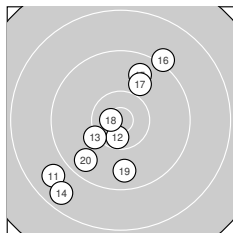

Ergebnis: **373** (390.8)
 Serien: 92 91 94 96
 Zähler: 18 17 5 0 0 0 0 0 0 0
 Innenzehner: 7
 Weitester: 2255 (3.), 1863 (8.), 1855 (14.)
 beste Teiler: 90.7 (26.), 192.0 (18.), 236.1 (36.)
 Trefferlage: 0.95 mm links, 3.10 mm tief
 Streuwert: 7.26, horizontal: 7.13, vertikal: 7.37

Serie 1: 92 (95.6)

9.5 ←	9.1 ↓	8.1 ↙	10.1 ←	9.8 ↗
9.7 ↘	10.1 ↓	8.6 ↘	10.3 →	10.3 ←

beste Teiler: 482.4 (9.), 514.1 (10.), 688.8 (7.)
 Trefferlage: 4.72 mm links, 5.14 mm tief
 Streuwert: 7.63, horizontal: 6.86, vertikal: 8.34

Serie 3: 94 (98.2)

10.2 ↙	9.3 →	10.2 ↓	10.1 ↑	9.7 ↓
10.8* ↑	8.7 →	9.6 ↗	9.6 ↓	10.0 ↘

beste Teiler: 90.7 (26.), 562.9 (21.), 611.4 (23.)
 Trefferlage: 4.17 mm rechts, 2.09 mm tief
 Streuwert: 6.57, horizontal: 7.25, vertikal: 5.82

Serie 4: 96 (100.2)

10.5* ↙	9.6 ↓	9.4 ↙	10.0 ↙	9.2 ↗
10.7* ↘	9.5 ↓	10.6* ↙	10.4* ↙	10.3 ↑

beste Teiler: 236.1 (36.), 309.9 (38.), 376.9 (31.)
 Trefferlage: 1.00 mm links, 2.99 mm tief
 Streuwert: 5.86, horizontal: 5.00, vertikal: 6.61