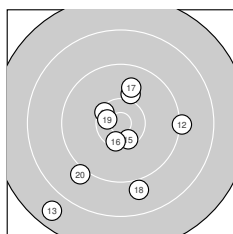

Ergebnis: **370** (390.5)
 Serien: 95 92 92 91
 Zähler: 18 15 6 1 0 0 0 0 0 0
 Innenzehner: 10
 Weitester: 2595 (13.), 2251 (25.), 1836 (36.)
 beste Teiler: 122.9 (10.), 161.9 (39.), 166.0 (34.)
 Trefferlage: 1.33 mm links, 2.76 mm tief
 Streuwert: 7.71, horizontal: 6.47, vertikal: 8.77

Serie 1: 95 (100.2)

8.7 ↓	10.2 ↖	10.3 ↑	10.2 ↖	9.2 ↙
9.7 ↙	10.7* ←	10.6* ←	9.8 ↓	10.8* ←

beste Teiler: 122.9 (10.), 236.6 (7.), 255.0 (8.)
 Trefferlage: 2.76 mm links, 2.91 mm tief
 Streuwert: 6.06, horizontal: 4.03, vertikal: 7.57

Serie 2: 92 (96.6)

10.1 ↑	9.2 →	7.7 ↙	10.4* ↖	10.4* ↓
10.4* ↓	9.9 ↑	8.9 ↓	10.5* ←	9.1 ↙

beste Teiler: 324.1 (19.), 415.5 (15.), 438.3 (16.)
 Trefferlage: 0.83 mm links, 3.76 mm tief
 Streuwert: 8.87, horizontal: 8.17, vertikal: 9.51

Serie 4: 91 (97.8)

9.7 ↑	9.7 ↘	10.3 →	10.7* ↑	8.9 ↙
8.7 ↘	9.6 ↓	9.8 ↗	10.7* ↖	9.7 ↑

beste Teiler: 161.9 (39.), 166.0 (34.), 502.5 (33.)
 Trefferlage: 1.35 mm rechts, 0.18 mm tief
 Streuwert: 7.94, horizontal: 8.14, vertikal: 7.74