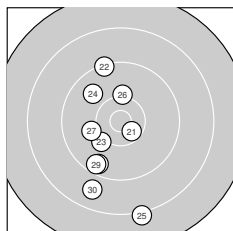

Ergebnis: **370** (390.5)
 Serien: 95 92 92 91
 Zähler: 18 15 6 1 0 0 0 0 0 0
 Innenzehner: 10
 Weitester: 2595 (13.), 2251 (25.), 1836 (36.)
 beste Teiler: 122.9 (10.), 161.9 (39.), 166.0 (34.)
 Trefferlage: 1.33 mm links, 2.76 mm tief
 Streuwert: 7.71, horizontal: 6.47, vertikal: 8.77

Serie 1: 95 (100.2)

8.7 ↓	10.2 ↖	10.3 ↑	10.2 ↖	9.2 ↙
9.7 ↙	10.7* ←	10.6* ←	9.8 ↓	10.8* ←

beste Teiler: 122.9 (10.), 236.6 (7.), 255.0 (8.)
 Trefferlage: 2.76 mm links, 2.91 mm tief
 Streuwert: 6.06, horizontal: 4.03, vertikal: 7.57

Serie 2: 92 (96.6)

10.1 ↑	9.2 →	7.7 ↙	10.4* ↖	10.4* ↓
10.4* ↓	9.9 ↑	8.9 ↓	10.5* ←	9.1 ↙

beste Teiler: 324.1 (19.), 415.5 (15.), 438.3 (16.)
 Trefferlage: 0.83 mm links, 3.76 mm tief
 Streuwert: 8.87, horizontal: 8.17, vertikal: 9.51

Serie 3: 92 (95.9)

10.5* ↘	9.3 ↑	10.1 ↙	9.8 ↖	8.1 ↓
10.2 ↑	10.1 ←	9.5 ↙	9.5 ↙	8.8 ↓

beste Teiler: 348.3 (21.), 619.6 (26.), 659.4 (23.)
 Trefferlage: 3.10 mm links, 4.20 mm tief
 Streuwert: 8.15, horizontal: 4.22, vertikal: 10.72