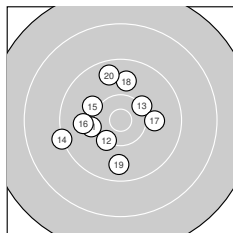

Ergebnis: **375** (391.3)
 Serien: 95 95 91 94
 Zähler: 19 18 2 1 0 0 0 0 0 0
 Innenzehner: 4
 Weitester: 2694 (28.), 1802 (6.), 1799 (31.)
 beste Teiler: 224.6 (39.), 279.6 (32.), 436.5 (7.)
 Trefferlage: 2.05 mm links, 2.02 mm hoch
 Streuwert: 7.20, horizontal: 7.31, vertikal: 7.10

Serie 1: 95 (98.4)

10.2 ↑ 10.1 ↗ 10.0 ↘
 8.7 ↘ 10.4* ↖ 9.3 ↑
 beste Teiler: 436.5 (7.), 473.4 (5.), 546.1 (10.)
 Trefferlage: 2.44 mm links, 5.73 mm hoch
 Streuwert: 5.77, horizontal: 5.47, vertikal: 6.05

9.3 ← 10.4* ↗
 9.7 ↑ 10.3 ↘

Serie 2: 95 (98.9)

10.1 ← 10.3 ↘ 10.2 ↗
 9.9 ← 10.0 → 9.8 ↑
 beste Teiler: 557.0 (12.), 578.5 (13.), 678.7 (11.)
 Trefferlage: 2.71 mm links, 0.42 mm hoch
 Streuwert: 6.24, horizontal: 6.31, vertikal: 6.17

10.3 → 10.0 ↘
 9.5 ↘ 9.8 ←

Serie 4: 94 (99.1)

8.7 ↑ 10.6* ↘ 9.4 ↗
 10.4 ← 9.7 ↘ 10.0 ←
 beste Teiler: 224.6 (39.), 279.6 (32.), 478.0 (36.)
 Trefferlage: 0.86 mm rechts, 3.42 mm hoch
 Streuwert: 6.59, horizontal: 6.56, vertikal: 6.61