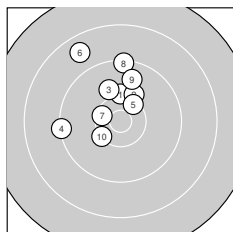

Ergebnis: **375** (391.3)
 Serien: 95 95 91 94
 Zähler: 19 18 2 1 0 0 0 0 0 0
 Innenzehner: 4
 Weitester: 2694 (28.), 1802 (6.), 1799 (31.)
 beste Teiler: 224.6 (39.), 279.6 (32.), 436.5 (7.)
 Trefferlage: 2.05 mm links, 2.02 mm hoch
 Streuwert: 7.20, horizontal: 7.31, vertikal: 7.10

Serie 1: 95 (98.4)

10.2 ↑ 10.1 ↗ 10.0 ↘
 8.7 ↘ 10.4* ↖ 9.3 ↑
 beste Teiler: 436.5 (7.), 473.4 (5.), 546.1 (10.)
 Trefferlage: 2.44 mm links, 5.73 mm hoch
 Streuwert: 5.77, horizontal: 5.47, vertikal: 6.05

9.3 ← 10.4* ↗
 9.7 ↑ 10.3 ↘

Serie 2: 95 (98.9)

10.1 ← 10.3 ↘ 10.2 ↗
 9.9 ← 10.0 → 9.8 ↑
 beste Teiler: 557.0 (12.), 578.5 (13.), 678.7 (11.)
 Trefferlage: 2.71 mm links, 0.42 mm hoch
 Streuwert: 6.24, horizontal: 6.31, vertikal: 6.17

10.3 → 10.0 ↘
 9.5 ↘ 9.8 ←

Serie 4: 94 (99.1)

8.7 ↑ 10.6* ↘ 9.4 ↗
 10.4 ← 9.7 ↘ 10.0 ←
 beste Teiler: 224.6 (39.), 279.6 (32.), 478.0 (36.)
 Trefferlage: 0.86 mm rechts, 3.42 mm hoch
 Streuwert: 6.59, horizontal: 6.56, vertikal: 6.61