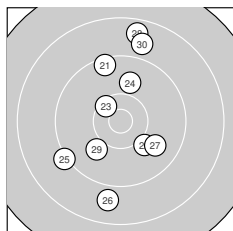

Ergebnis: **368** (385.9)
 Serien: 92 95 90 91
 Zähler: 16 16 8 0 0 0 0 0 0 0
 Innenzehner: 7
 Weitester: 2251 (31.), 1969 (1.), 1964 (38.)
 beste Teiler: 293.6 (17.), 301.8 (5.), 333.4 (35.)
 Trefferlage: 0.21 mm rechts, 0.60 mm tief
 Streuwert: 8.37, horizontal: 6.90, vertikal: 9.63

Serie 1: 92 (96.6)

8.5 ↓ 9.7 ↙ 9.6 ↑ 9.7 ↓ 10.6* →
 10.3 ↙ 8.6 ↘ 10.1 ↑ 9.1 ↑ 10.4* ↓
 beste Teiler: 301.8 (5.), 416.5 (10.), 495.2 (6.)
 Trefferlage: 0.61 mm rechts, 2.92 mm tief
 Streuwert: 8.42, horizontal: 5.20, vertikal: 10.71

Serie 2: 95 (99.0)

10.1 ↑ 10.4* ↑ 10.2 ← 10.1 ← 9.7 ↗
 10.4* ↑ 10.6* ↘ 8.6 ↘ 9.2 → 9.7 ↑
 beste Teiler: 293.6 (17.), 402.5 (12.), 443.6 (16.)
 Trefferlage: 3.15 mm rechts, 2.04 mm hoch
 Streuwert: 6.70, horizontal: 7.71, vertikal: 5.52

Serie 4: 91 (95.3)

8.1 ↙ 9.8 ↗ 9.0 ↓ 9.8 ↑ 10.5* ↖
 9.4 ↖ 10.1 → 8.5 ↓ 9.9 ← 10.2 ↙
 beste Teiler: 333.4 (35.), 570.4 (40.), 666.7 (37.)
 Trefferlage: 2.54 mm links, 3.25 mm tief
 Streuwert: 8.96, horizontal: 8.18, vertikal: 9.68