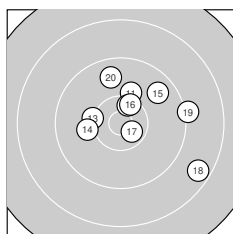

Ergebnis: **368** (385.9)
 Serien: 92 95 90 91
 Zähler: 16 16 8 0 0 0 0 0 0 0
 Innenzehner: 7
 Weitester: 2251 (31.), 1969 (1.), 1964 (38.)
 beste Teiler: 293.6 (17.), 301.8 (5.), 333.4 (35.)
 Trefferlage: 0.21 mm rechts, 0.60 mm tief
 Streuwert: 8.37, horizontal: 6.90, vertikal: 9.63

Serie 1: 92 (96.6)

8.5 ↓ 9.7 ↙ 9.6 ↑ 9.7 ↓ 10.6* →
 10.3 ↙ 8.6 ↘ 10.1 ↑ 9.1 ↑ 10.4* ↓
 beste Teiler: 301.8 (5.), 416.5 (10.), 495.2 (6.)
 Trefferlage: 0.61 mm rechts, 2.92 mm tief
 Streuwert: 8.42, horizontal: 5.20, vertikal: 10.71

Serie 2: 95 (99.0)

10.1 ↑ 10.4* ↑ 10.2 ← 10.1 ← 9.7 ↗
 10.4* ↑ 10.6* ↘ 8.6 ↘ 9.2 → 9.7 ↑
 beste Teiler: 293.6 (17.), 402.5 (12.), 443.6 (16.)
 Trefferlage: 3.15 mm rechts, 2.04 mm hoch
 Streuwert: 6.70, horizontal: 7.71, vertikal: 5.52

Serie 4: 91 (95.3)

8.1 ↙ 9.8 ↗ 9.0 ↓ 9.8 ↑ 10.5* ↖
 9.4 ↖ 10.1 → 8.5 ↓ 9.9 ← 10.2 ↙
 beste Teiler: 333.4 (35.), 570.4 (40.), 666.7 (37.)
 Trefferlage: 2.54 mm links, 3.25 mm tief
 Streuwert: 8.96, horizontal: 8.18, vertikal: 9.68