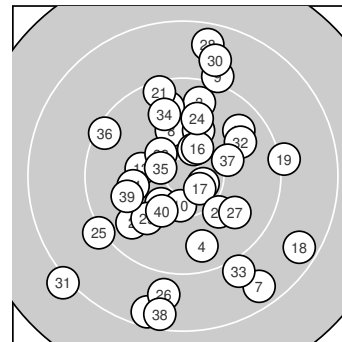

Ergebnis: **368** (385.9)
 Serien: 92 95 90 91
 Zähler: 16 16 8 0 0 0 0 0 0 0
 Innenzehner: 7
 Weitester: 2251 (31.), 1969 (1.), 1964 (38.)
 beste Teiler: 293.6 (17.), 301.8 (5.), 333.4 (35.)
 Trefferlage: 0.21 mm rechts, 0.60 mm tief
 Streuwert: 8.37, horizontal: 6.90, vertikal: 9.63

Serie 1: 92 (96.6)

8.5 ↓ 9.7 ↙ 9.6 ↑ 9.7 ↓ 10.6* →
 10.3 ↙ 8.6 ↘ 10.1 ↑ 9.1 ↑ 10.4* ↓
 beste Teiler: 301.8 (5.), 416.5 (10.), 495.2 (6.)
 Trefferlage: 0.61 mm rechts, 2.92 mm tief
 Streuwert: 8.42, horizontal: 5.20, vertikal: 10.71

Serie 2: 95 (99.0)

10.1 ↑ 10.4* ↑ 10.2 ← 10.1 ← 9.7 ↗
 10.4* ↑ 10.6* ↘ 8.6 ↘ 9.2 → 9.7 ↑
 beste Teiler: 293.6 (17.), 402.5 (12.), 443.6 (16.)
 Trefferlage: 3.15 mm rechts, 2.04 mm hoch
 Streuwert: 6.70, horizontal: 7.71, vertikal: 5.52

Serie 4: 91 (95.3)

8.1 ↙ 9.8 ↗ 9.0 ↓ 9.8 ↑ 10.5* ↖
 9.4 ↖ 10.1 → 8.5 ↓ 9.9 ← 10.2 ↙
 beste Teiler: 333.4 (35.), 570.4 (40.), 666.7 (37.)
 Trefferlage: 2.54 mm links, 3.25 mm tief
 Streuwert: 8.96, horizontal: 8.18, vertikal: 9.68