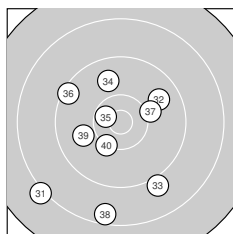

Serie 1: 92 (96.6)

8.5 ↓ 9.7 ↙ 9.6 ↑ 9.7 ↓ 10.6* →
 10.3 ↙ 8.6 ↘ 10.1 ↑ 9.1 ↑ 10.4* ↓
 beste Teiler: 301.8 (5.), 416.5 (10.), 495.2 (6.)
 Trefferlage: 0.61 mm rechts, 2.92 mm tief
 Streuwert: 8.42, horizontal: 5.20, vertikal: 10.71

Serie 2: 95 (99.0)

10.1 ↑ 10.4* ↑ 10.2 ← 10.1 ← 9.7 ↗
 10.4* ↑ 10.6* ↘ 8.6 ↘ 9.2 → 9.7 ↑
 beste Teiler: 293.6 (17.), 402.5 (12.), 443.6 (16.)
 Trefferlage: 3.15 mm rechts, 2.04 mm hoch
 Streuwert: 6.70, horizontal: 7.71, vertikal: 5.52

Serie 3: 90 (95.0)

9.4 ↑ 10.1 ↘ 10.4* ↘ 9.9 ↑ 9.2 ↙
 8.8 ↓ 9.8 ↘ 8.6 ↑ 10.0 ↙ 8.8 ↑
 beste Teiler: 439.8 (23.), 709.9 (22.), 779.0 (29.)
 Trefferlage: 0.36 mm links, 1.71 mm hoch
 Streuwert: 9.20, horizontal: 5.84, vertikal: 11.63

Serie 4: 91 (95.3)

8.1 ↙ 9.8 ↗ 9.0 ↓ 9.8 ↑ 10.5* ↖
 9.4 ↖ 10.1 → 8.5 ↓ 9.9 ← 10.2 ↙
 beste Teiler: 333.4 (35.), 570.4 (40.), 666.7 (37.)
 Trefferlage: 2.54 mm links, 3.25 mm tief
 Streuwert: 8.96, horizontal: 8.18, vertikal: 9.68