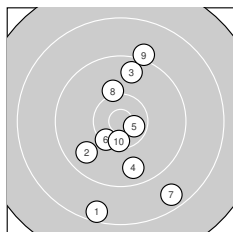

Ergebnis: **368** (385.9)
 Serien: 92 95 90 91
 Zähler: 16 16 8 0 0 0 0 0 0 0
 Innenzehner: 7
 Weitester: 2251 (31.), 1969 (1.), 1964 (38.)
 beste Teiler: 293.6 (17.), 301.8 (5.), 333.4 (35.)
 Trefferlage: 0.21 mm rechts, 0.60 mm tief
 Streuwert: 8.37, horizontal: 6.90, vertikal: 9.63

Serie 1: 92 (96.6)

8.5 ↓ 9.7 ↙ 9.6 ↑ 9.7 ↓ 10.6* →
 10.3 ↙ 8.6 ↘ 10.1 ↑ 9.1 ↑ 10.4* ↓
 beste Teiler: 301.8 (5.), 416.5 (10.), 495.2 (6.)
 Trefferlage: 0.61 mm rechts, 2.92 mm tief
 Streuwert: 8.42, horizontal: 5.20, vertikal: 10.71

Serie 2: 95 (99.0)

10.1 ↑ 10.4* ↑ 10.2 ← 10.1 ← 9.7 ↗
 10.4* ↑ 10.6* ↘ 8.6 ↘ 9.2 → 9.7 ↑
 beste Teiler: 293.6 (17.), 402.5 (12.), 443.6 (16.)
 Trefferlage: 3.15 mm rechts, 2.04 mm hoch
 Streuwert: 6.70, horizontal: 7.71, vertikal: 5.52

Serie 4: 91 (95.3)

8.1 ↙ 9.8 ↗ 9.0 ↓ 9.8 ↑ 10.5* ↖
 9.4 ↖ 10.1 → 8.5 ↓ 9.9 ← 10.2 ↙
 beste Teiler: 333.4 (35.), 570.4 (40.), 666.7 (37.)
 Trefferlage: 2.54 mm links, 3.25 mm tief
 Streuwert: 8.96, horizontal: 8.18, vertikal: 9.68