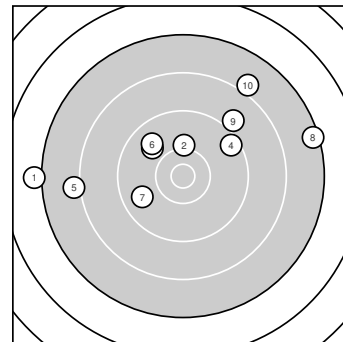

Ergebnis: 88.5 (85)
Serien: 88.5
Zähler: 1 5 2 2 0 0 0 0 0 0
Innenzehner: 0
Weiteste: 3130 (1.), 2856 (8.), 2351 (10.)
beste Teiler: 651.3 (2.), 874.0 (3.), 941.4 (6.)
Trefferlage: 1.37 mm links, 5.76 mm hoch
Streuwert: 13.38, horizontal: 17.62, vertikal: 6.90

Serie 1:

7.0 ←	10.1 ↑	9.9 ↘	9.4 ↗	8.1 ←
9.8 ↘	9.8 ↙	7.4 →	9.0 ↗	8.0 ↗

beste Teiler: 651.3 (2.), 874.0 (3.), 941.4 (6.)
Trefferlage: 1.37 mm links, 5.76 mm hoch
Streuwert: 13.38, horizontal: 17.62, vertikal: 6.90