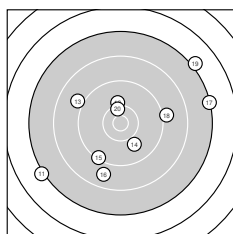

Ergebnis: **335** (353.1)
 Serien: 80 85 84 86
 Zähler: 6 13 13 6 2 0 0 0 0 0
 Innenzehner: 4
 Weitester: 3557 (37.), 3471 (1.), 3099 (19.)
 beste Teiler: 352.1 (7.), 398.2 (29.), 441.5 (26.)
 Trefferlage: 2.08 mm rechts, 3.24 mm tief
 Streuwert: 13.33, horizontal: 14.22, vertikal: 12.36

Serie 1:
 6.6 ↙ 8.6 ↘ 8.3 ↙ 8.6 ↗ 9.5 ↙
 8.7 ↗ 10.5 * 8.9 ↙ 8.5 → 7.9 ↙
 beste Teiler: 352.1 (7.), 1139.2 (5.), 1643.2 (8.)
 Trefferlage: 1.85 mm rechts, 8.75 mm tief
 Streuwert: 13.51, horizontal: 13.42, vertikal: 13.59

Serie 2:
 7.1 ↙ 10.1 ↑ 9.0 ↘ 9.9 ↘ 9.3 ↙
 8.8 ↙ 7.3 → 9.1 → 7.1 ↗ 10.4 *
 beste Teiler: 469.9 (20.), 674.7 (12.), 815.1 (14.)
 Trefferlage: 1.82 mm rechts, 0.37 mm tief
 Streuwert: 14.56, horizontal: 16.86, vertikal: 11.82

Serie 4:
 9.2 ↗ 10.0 ↘ 9.9 ← 9.1 ↗ 9.4 ↓
 9.9 ↓ 6.5 ↘ 8.1 ↓ 8.5 ← 9.5 ↙
 beste Teiler: 799.5 (32.), 858.3 (33.), 874.8 (36.)
 Trefferlage: 2.30 mm rechts, 3.56 mm tief
 Streuwert: 12.70, horizontal: 13.85, vertikal: 11.44