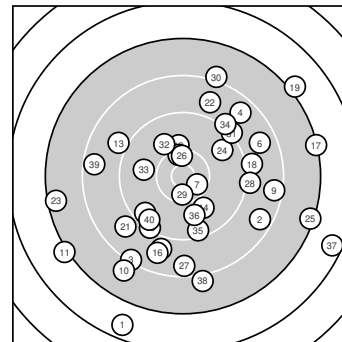

Ergebnis: **335** (353.1)
 Serien: 80 85 84 86
 Zähler: 6 13 13 6 2 0 0 0 0 0
 Innenzehner: 4
 Weitester: 3557 (37.), 3471 (1.), 3099 (19.)
 beste Teiler: 352.1 (7.), 398.2 (29.), 441.5 (26.)
 Trefferlage: 2.08 mm rechts, 3.24 mm tief
 Streuwert: 13.33, horizontal: 14.22, vertikal: 12.36

Serie 1:
 6.6 ↙ 8.6 ↘ 8.3 ↙ 8.6 ↗ 9.5 ↙
 8.7 ↗ 10.5 * 8.9 ↙ 8.5 → 7.9 ↙
 beste Teiler: 352.1 (7.), 1139.2 (5.), 1643.2 (8.)
 Trefferlage: 1.85 mm rechts, 8.75 mm tief
 Streuwert: 13.51, horizontal: 13.42, vertikal: 13.59

Serie 2:
 7.1 ↙ 10.1 ↑ 9.0 ↘ 9.9 ↘ 9.3 ↙
 8.8 ↙ 7.3 → 9.1 → 7.1 ↗ 10.4 *
 beste Teiler: 469.9 (20.), 674.7 (12.), 815.1 (14.)
 Trefferlage: 1.82 mm rechts, 0.37 mm tief
 Streuwert: 14.56, horizontal: 16.86, vertikal: 11.82

Serie 4:
 9.2 ↗ 10.0 ↘ 9.9 ← 9.1 ↗ 9.4 ↓
 9.9 ↓ 6.5 ↘ 8.1 ↓ 8.5 ← 9.5 ↙
 beste Teiler: 799.5 (32.), 858.3 (33.), 874.8 (36.)
 Trefferlage: 2.30 mm rechts, 3.56 mm tief
 Streuwert: 12.70, horizontal: 13.85, vertikal: 11.44