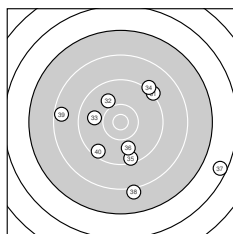

Ergebnis: **335** (353.1)
 Serien: 80 85 84 86
 Zähler: 6 13 13 6 2 0 0 0 0 0
 Innenzehner: 4
 Weitester: 3557 (37.), 3471 (1.), 3099 (19.)
 beste Teiler: 352.1 (7.), 398.2 (29.), 441.5 (26.)
 Trefferlage: 2.08 mm rechts, 3.24 mm tief
 Streuwert: 13.33, horizontal: 14.22, vertikal: 12.36

Serie 1:
 6.6 ↙ 8.6 ↘ 8.3 ↙ 8.6 ↗ 9.5 ↙
 8.7 ↗ 10.5 * 8.9 ↙ 8.5 → 7.9 ↙
 beste Teiler: 352.1 (7.), 1139.2 (5.), 1643.2 (8.)
 Trefferlage: 1.85 mm rechts, 8.75 mm tief
 Streuwert: 13.51, horizontal: 13.42, vertikal: 13.59

Serie 2:
 7.1 ↙ 10.1 ↑ 9.0 ↘ 9.9 ↘ 9.3 ↙
 8.8 ↙ 7.3 → 9.1 → 7.1 ↗ 10.4 *
 beste Teiler: 469.9 (20.), 674.7 (12.), 815.1 (14.)
 Trefferlage: 1.82 mm rechts, 0.37 mm tief
 Streuwert: 14.56, horizontal: 16.86, vertikal: 11.82

Serie 4:
 9.2 ↗ 10.0 ↘ 9.9 ← 9.1 ↗ 9.4 ↓
 9.9 ↓ 6.5 ↘ 8.1 ↓ 8.5 ← 9.5 ↙
 beste Teiler: 799.5 (32.), 858.3 (33.), 874.8 (36.)
 Trefferlage: 2.30 mm rechts, 3.56 mm tief
 Streuwert: 12.70, horizontal: 13.85, vertikal: 11.44