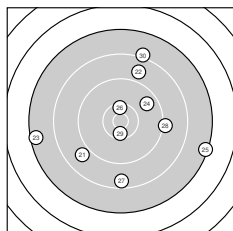

Ergebnis: **335** (353.1)
 Serien: 80 85 84 86
 Zähler: 6 13 13 6 2 0 0 0 0 0
 Innenzehner: 4
 Weitester: 3557 (37.), 3471 (1.), 3099 (19.)
 beste Teiler: 352.1 (7.), 398.2 (29.), 441.5 (26.)
 Trefferlage: 2.08 mm rechts, 3.24 mm tief
 Streuwert: 13.33, horizontal: 14.22, vertikal: 12.36

Serie 1:
 6.6 ↙ 8.6 ↘ 8.3 ↙ 8.6 ↗ 9.5 ↙
 8.7 ↗ 10.5 * 8.9 ↙ 8.5 → 7.9 ↙
 beste Teiler: 352.1 (7.), 1139.2 (5.), 1643.2 (8.)
 Trefferlage: 1.85 mm rechts, 8.75 mm tief
 Streuwert: 13.51, horizontal: 13.42, vertikal: 13.59

Serie 2:
 7.1 ↙ 10.1 ↑ 9.0 ↘ 9.9 ↘ 9.3 ↙
 8.8 ↙ 7.3 → 9.1 → 7.1 ↗ 10.4 *
 beste Teiler: 469.9 (20.), 674.7 (12.), 815.1 (14.)
 Trefferlage: 1.82 mm rechts, 0.37 mm tief
 Streuwert: 14.56, horizontal: 16.86, vertikal: 11.82

Serie 4:
 9.2 ↗ 10.0 ↘ 9.9 ← 9.1 ↗ 9.4 ↓
 9.9 ↓ 6.5 ↘ 8.1 ↓ 8.5 ← 9.5 ↙
 beste Teiler: 799.5 (32.), 858.3 (33.), 874.8 (36.)
 Trefferlage: 2.30 mm rechts, 3.56 mm tief
 Streuwert: 12.70, horizontal: 13.85, vertikal: 11.44