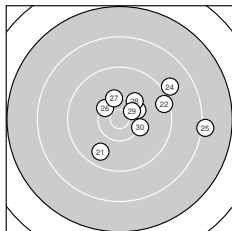

Ergebnis: **372** (387.4)  
 Serien: 90 95 95 92  
 Zähler: 17 19 3 1 0 0 0 0 0 0  
 Innenzehner: 4  
 Weitester: 2648 (7.), 2274 (25.), 1847 (2.)  
 beste Teiler: 315.0 (16.), 315.1 (17.), 358.7 (13.)  
 Trefferlage: 0.60 mm rechts, 0.85 mm tief  
 Streuwert: 8.09, horizontal: 8.13, vertikal: 8.05

**Serie 1: 90 (93.9)**

9.6 ↑      8.6 ↙      9.6 ↘      10.2 ↗      9.0 ↙  
 10.3 ↘      7.6 ↓      10.0 ↑      9.4 ↗      9.6 ↓  
 beste Teiler: 556.3 (6.), 632.0 (4.), 752.4 (8.)  
 Trefferlage: 1.60 mm links, 1.96 mm tief  
 Streuwert: 10.13, horizontal: 7.69, vertikal: 12.09

**Serie 2: 95 (99.6)**

10.2 ↙      9.5 ↓      10.5\* ↓      9.4 ↙      9.5 ↙  
 10.6\* ↑      10.6\* ↓      9.7 →      9.6 ↘      10.0 ↓  
 beste Teiler: 315.0 (16.), 315.1 (17.), 358.7 (13.)  
 Trefferlage: 2.12 mm links, 2.09 mm tief  
 Streuwert: 6.10, horizontal: 6.65, vertikal: 5.50

**Serie 4: 92 (96.0)**

10.1 ↓      8.9 ↙      9.4 ↓      10.1 →      9.4 ↗  
 9.8 ↗      9.4 ↘      10.3 ↙      9.1 ↓      9.5 ↑  
 beste Teiler: 509.8 (38.), 645.5 (31.), 717.9 (34.)  
 Trefferlage: 0.69 mm rechts, 1.07 mm tief  
 Streuwert: 8.40, horizontal: 8.45, vertikal: 8.35