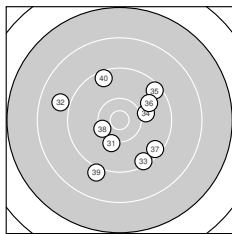

Ergebnis: **372** (387.4)  
 Serien: 90 95 95 92  
 Zähler: 17 19 3 1 0 0 0 0 0 0  
 Innenzehner: 4  
 Weitester: 2648 (7.), 2274 (25.), 1847 (2.)  
 beste Teiler: 315.0 (16.), 315.1 (17.), 358.7 (13.)  
 Trefferlage: 0.60 mm rechts, 0.85 mm tief  
 Streuwert: 8.09, horizontal: 8.13, vertikal: 8.05

**Serie 1: 90 (93.9)**

9.6 ↑      8.6 ↙      9.6 ↘      10.2 ↗      9.0 ↙  
 10.3 ↘      7.6 ↓      10.0 ↑      9.4 ↗      9.6 ↓  
 beste Teiler: 556.3 (6.), 632.0 (4.), 752.4 (8.)  
 Trefferlage: 1.60 mm links, 1.96 mm tief  
 Streuwert: 10.13, horizontal: 7.69, vertikal: 12.09

**Serie 2: 95 (99.6)**

10.2 ↙      9.5 ↓      10.5\* ↓      9.4 ↙      9.5 ↙  
 10.6\* ↑      10.6\* ↓      9.7 →      9.6 ↘      10.0 ↓  
 beste Teiler: 315.0 (16.), 315.1 (17.), 358.7 (13.)  
 Trefferlage: 2.12 mm links, 2.09 mm tief  
 Streuwert: 6.10, horizontal: 6.65, vertikal: 5.50

**Serie 3: 95 (97.9)**

9.7 ↙      9.4 →      10.3 →      9.0 ↗      8.1 →  
 10.3 ↘      10.2 ↑      10.2 ↗      10.5\* ↗      10.2 ↘  
 beste Teiler: 388.8 (29.), 483.6 (26.), 526.3 (23.)  
 Trefferlage: 5.46 mm rechts, 1.72 mm hoch  
 Streuwert: 6.93, horizontal: 8.49, vertikal: 4.89