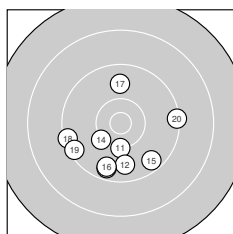

Ergebnis: **376** (393.0)
 Serien: 96 92 94 94
 Zähler: 17 22 1 0 0 0 0 0 0 0
 Innenzehner: 5
 Weitester: 2220 (39.), 1546 (30.), 1427 (38.)
 beste Teiler: 94.7 (1.), 96.1 (9.), 174.9 (25.)
 Trefferlage: 0.58 mm rechts, 3.41 mm tief
 Streuwert: 6.66, horizontal: 7.62, vertikal: 5.53

Serie 1: 96 (100.6)

10.8* ↙ 9.9 ↖ 9.3 ↘
 10.0 ↘ 9.5 ↗ 10.4* ↗

10.3 ↘ 10.3 ↘
 10.8* ← 9.3 ↗

beste Teiler: 94.7 (1.), 96.1 (9.), 420.0 (8.)
 Trefferlage: 0.43 mm rechts, 3.31 mm tief
 Streuwert: 5.62, horizontal: 6.75, vertikal: 4.21

Serie 2: 92 (96.6)

10.2 ↓ 9.7 ↓ 9.6 ↓ 10.2 ↗ 9.5 ↘
 9.6 ↓ 9.8 ↑ 9.3 ← 9.4 ↗ 9.3 →

10.2 ↗ 9.5 ↘
 9.4 ↗ 9.3 →

beste Teiler: 580.0 (11.), 597.4 (14.), 922.1 (17.)
 Trefferlage: 1.31 mm links, 4.81 mm tief
 Streuwert: 6.90, horizontal: 7.61, vertikal: 6.12

Serie 4: 94 (97.1)

10.3 ↘ 9.6 ↓ 10.1 ↓ 10.2 ↗ 9.5 →
 10.0 ↘ 9.5 ↗ 9.2 ↑ 8.2 → 10.5* ↓

10.2 ↗ 9.5 →
 8.2 → 10.5* ↓

beste Teiler: 328.3 (40.), 495.8 (31.), 625.8 (34.)
 Trefferlage: 4.03 mm rechts, 3.60 mm tief
 Streuwert: 7.38, horizontal: 8.11, vertikal: 6.56