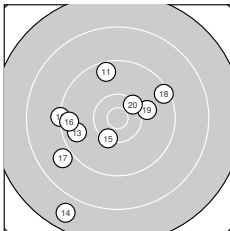

Ergebnis: **274** (289.0)  
 Serien: 93 90 91  
 Zähler: 8 19 2 1 0 0 0 0 0 0  
 Innenzehner: 1  
 Weitestе: 2575 (14.), 1833 (26.), 1621 (17.)  
 beste Teiler: 370.9 (25.), 487.2 (20.), 496.1 (7.)  
 Trefferlage: 3.69 mm links, 1.13 mm hoch  
 Streuwert: 7.73, horizontal: 7.76, vertikal: 7.70

**Serie 1:**

9.8 ←	9.9 →	9.7 ↙	9.3 ↑	9.2 ↘
10.1 ↓	10.3 ↖	9.6 ↗	9.6 ↘	10.2 ←

beste Teiler: 496.1 (7.), 620.4 (10.), 657.9 (6.)  
 Trefferlage: 5.00 mm links, 0.80 mm hoch  
 Streuwert: 6.27, horizontal: 5.94, vertikal: 6.58

**Serie 2:**

9.5 ↑	9.2 ←	9.7 ←	7.7 ↓	10.3 ↓
9.5 ←	8.9 ↙	9.4 ↗	10.0 →	10.3 ↗

beste Teiler: 487.2 (20.), 532.2 (15.), 728.8 (19.)  
 Trefferlage: 4.38 mm links, 1.86 mm tief  
 Streuwert: 9.18, horizontal: 9.10, vertikal: 9.26

**Serie 3:**

9.6 ←	9.9 ↑	9.9 ←	10.2 ↘	10.5 *
8.7 ↗	9.4 ↗	9.6 ↘	9.1 ←	9.9 ↗

beste Teiler: 370.9 (25.), 608.0 (24.), 812.9 (23.)  
 Trefferlage: 1.70 mm links, 4.47 mm hoch  
 Streuwert: 7.36, horizontal: 8.30, vertikal: 6.27