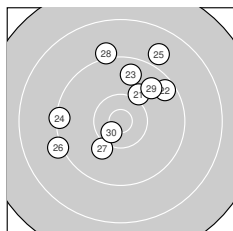

Ergebnis: **372** (388.5)
 Serien: 94 93 92 93
 Zähler: 16 20 4 0 0 0 0 0 0 0
 Innenzehner: 3
 Weitester: 2172 (8.), 2128 (37.), 1848 (2.)
 beste Teiler: 306.7 (30.), 423.8 (10.), 460.8 (31.)
 Trefferlage: 1.64 mm rechts, 2.98 mm hoch
 Streuwert: 7.36, horizontal: 6.94, vertikal: 7.76

Serie 1:
 9.2 ← 8.6 ↙ 10.1 ↓ 10.3 → 10.0 →
 10.2 ↑ 9.8 ↑ 8.2 ↗ 10.3 ↓ 10.4 *
 beste Teiler: 423.8 (10.), 506.0 (4.), 511.0 (9.)
 Trefferlage: 0.73 mm rechts, 0.27 mm hoch
 Streuwert: 8.51, horizontal: 6.55, vertikal: 10.10

Serie 2:
 9.6 → 9.6 → 9.2 ↑ 9.8 ↗ 9.5 ↑
 10.0 ← 10.2 ↓ 10.0 ← 9.7 ↙ 9.9 →
 beste Teiler: 615.4 (17.), 752.2 (16.), 771.0 (18.)
 Trefferlage: 2.33 mm rechts, 3.15 mm hoch
 Streuwert: 6.79, horizontal: 6.92, vertikal: 6.64

Serie 4:
 10.4 * 10.1 → 9.7 ↖ 9.8 → 10.3 ↗
 10.2 ← 8.3 ↗ 9.5 → 9.9 ↘ 9.6 ↑
 beste Teiler: 460.8 (31.), 530.5 (35.), 603.5 (36.)
 Trefferlage: 4.04 mm rechts, 3.99 mm hoch
 Streuwert: 6.50, horizontal: 6.21, vertikal: 6.78