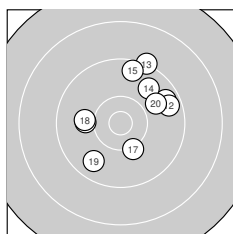

Ergebnis: **372** (388.5)
 Serien: 94 93 92 93
 Zähler: 16 20 4 0 0 0 0 0 0 0
 Innenzehner: 3
 Weitester: 2172 (8.), 2128 (37.), 1848 (2.)
 beste Teiler: 306.7 (30.), 423.8 (10.), 460.8 (31.)
 Trefferlage: 1.64 mm rechts, 2.98 mm hoch
 Streuwert: 7.36, horizontal: 6.94, vertikal: 7.76

Serie 1:
 9.2 ← 8.6 ↙ 10.1 ↓ 10.3 → 10.0 →
 10.2 ↑ 9.8 ↑ 8.2 ↗ 10.3 ↓ 10.4 *
 beste Teiler: 423.8 (10.), 506.0 (4.), 511.0 (9.)
 Trefferlage: 0.73 mm rechts, 0.27 mm hoch
 Streuwert: 8.51, horizontal: 6.55, vertikal: 10.10

Serie 2:
 9.6 → 9.6 → 9.2 ↑ 9.8 ↗ 9.5 ↑
 10.0 ← 10.2 ↓ 10.0 ← 9.7 ↙ 9.9 →
 beste Teiler: 615.4 (17.), 752.2 (16.), 771.0 (18.)
 Trefferlage: 2.33 mm rechts, 3.15 mm hoch
 Streuwert: 6.79, horizontal: 6.92, vertikal: 6.64

Serie 4:
 10.4 * 10.1 → 9.7 ↖ 9.8 → 10.3 ↗
 10.2 ← 8.3 ↗ 9.5 → 9.9 ↘ 9.6 ↑
 beste Teiler: 460.8 (31.), 530.5 (35.), 603.5 (36.)
 Trefferlage: 4.04 mm rechts, 3.99 mm hoch
 Streuwert: 6.50, horizontal: 6.21, vertikal: 6.78