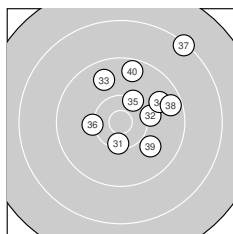

Ergebnis: **372** (388.5)
 Serien: 94 93 92 93
 Zähler: 16 20 4 0 0 0 0 0 0 0
 Innenzehner: 3
 Weitester: 2172 (8.), 2128 (37.), 1848 (2.)
 beste Teiler: 306.7 (30.), 423.8 (10.), 460.8 (31.)
 Trefferlage: 1.64 mm rechts, 2.98 mm hoch
 Streuwert: 7.36, horizontal: 6.94, vertikal: 7.76

Serie 1:
 9.2 ← 8.6 ↙ 10.1 ↓ 10.3 → 10.0 →
 10.2 ↑ 9.8 ↑ 8.2 ↗ 10.3 ↓ 10.4 *
 beste Teiler: 423.8 (10.), 506.0 (4.), 511.0 (9.)
 Trefferlage: 0.73 mm rechts, 0.27 mm hoch
 Streuwert: 8.51, horizontal: 6.55, vertikal: 10.10

Serie 2:
 9.6 → 9.6 → 9.2 ↑ 9.8 ↗ 9.5 ↑
 10.0 ← 10.2 ↓ 10.0 ← 9.7 ↙ 9.9 →
 beste Teiler: 615.4 (17.), 752.2 (16.), 771.0 (18.)
 Trefferlage: 2.33 mm rechts, 3.15 mm hoch
 Streuwert: 6.79, horizontal: 6.92, vertikal: 6.64

Serie 4:
 10.4 * 10.1 → 9.7 ↖ 9.8 → 10.3 ↗
 10.2 ← 8.3 ↗ 9.5 → 9.9 ↘ 9.6 ↑
 beste Teiler: 460.8 (31.), 530.5 (35.), 603.5 (36.)
 Trefferlage: 4.04 mm rechts, 3.99 mm hoch
 Streuwert: 6.50, horizontal: 6.21, vertikal: 6.78