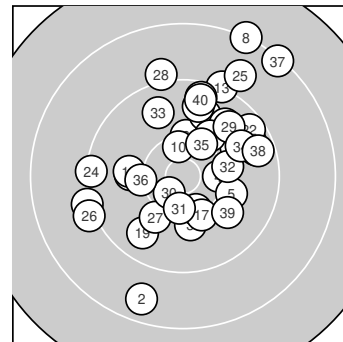

Ergebnis: **372** (388.5)
 Serien: 94 93 92 93
 Zähler: 16 20 4 0 0 0 0 0 0 0
 Innenzehner: 3
 Weitester: 2172 (8.), 2128 (37.), 1848 (2.)
 beste Teiler: 306.7 (30.), 423.8 (10.), 460.8 (31.)
 Trefferlage: 1.64 mm rechts, 2.98 mm hoch
 Streuwert: 7.36, horizontal: 6.94, vertikal: 7.76

Serie 1:
 9.2 ← 8.6 ↙ 10.1 ↓ 10.3 → 10.0 →
 10.2 ↑ 9.8 ↑ 8.2 ↗ 10.3 ↓ 10.4 *
 beste Teiler: 423.8 (10.), 506.0 (4.), 511.0 (9.)
 Trefferlage: 0.73 mm rechts, 0.27 mm hoch
 Streuwert: 8.51, horizontal: 6.55, vertikal: 10.10

Serie 2:
 9.6 → 9.6 → 9.2 ↑ 9.8 ↗ 9.5 ↑
 10.0 ← 10.2 ↓ 10.0 ← 9.7 ↙ 9.9 →
 beste Teiler: 615.4 (17.), 752.2 (16.), 771.0 (18.)
 Trefferlage: 2.33 mm rechts, 3.15 mm hoch
 Streuwert: 6.79, horizontal: 6.92, vertikal: 6.64

Serie 4:
 10.4 * 10.1 → 9.7 ↖ 9.8 → 10.3 ↗
 10.2 ← 8.3 ↗ 9.5 → 9.9 ↘ 9.6 ↑
 beste Teiler: 460.8 (31.), 530.5 (35.), 603.5 (36.)
 Trefferlage: 4.04 mm rechts, 3.99 mm hoch
 Streuwert: 6.50, horizontal: 6.21, vertikal: 6.78