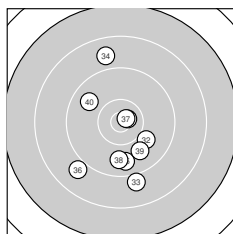

**Serie 1: 89 (94.6)**

9.2 ↓	8.9 ↘	9.7 ↙	9.6 ↗	9.2 ↖
9.9 ↖	7.9 ↓	10.6* ↓	9.6 ↑	10.0 ↓

beste Teiler: 286.1 (8.), 729.1 (10.), 846.5 (6.)  
 Trefferlage: 0.25 mm rechts, 6.40 mm tief  
 Streuwert: 8.65, horizontal: 7.17, vertikal: 9.91

**Serie 2: 94 (98.4)**

10.4* ↘	9.8 ↑	9.4 ↓	9.8 ↘	9.2 ↓
10.6* ↑	10.6* ↖	10.4* ↓	9.1 ↓	9.1 ↓

beste Teiler: 271.2 (16.), 308.3 (17.), 427.8 (18.)  
 Trefferlage: 0.98 mm rechts, 5.04 mm tief  
 Streuwert: 6.43, horizontal: 3.32, vertikal: 8.47

**Serie 3: 95 (99.6)**

9.9 ↖	10.0 ↑	9.9 ↓	10.2 ↘	10.2 ←
8.9 ↙	10.3 ↖	10.0 ↓	9.9 ↓	10.3 ↗

beste Teiler: 551.3 (30.), 553.3 (27.), 578.4 (25.)  
 Trefferlage: 0.99 mm links, 3.24 mm tief  
 Streuwert: 5.82, horizontal: 4.96, vertikal: 6.57

**Serie 4: 91 (97.3)**

10.7* ↗	10.0 ↘	9.0 ↓	8.8 ↑	9.7 ↓
8.9 ↙	10.7* ↗	9.8 ↓	9.9 ↘	9.8 ↖

beste Teiler: 163.6 (37.), 198.8 (31.), 784.1 (32.)  
 Trefferlage: 0.31 mm links, 3.46 mm tief  
 Streuwert: 7.85, horizontal: 5.59, vertikal: 9.58