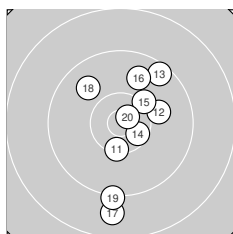

Ergebnis: **373** (391.4)
 Serien: 95 94 91 93
 Zähler: 18 17 5 0 0 0 0 0 0 0
 Innenzehner: 6
 Weitester: 1907 (21.), 1833 (35.), 1773 (29.)
 beste Teiler: 179.1 (20.), 265.9 (40.), 344.2 (4.)
 Trefferlage: 1.60 mm rechts, 1.62 mm hoch
 Streuwert: 7.24, horizontal: 7.45, vertikal: 7.03

Serie 1: 95 (99.2)

8.8 ← 10.1 ↑ 10.3 ↑
 10.3 ↓ 10.1 → 10.3 →
 beste Teiler: 344.2 (4.), 512.6 (3.), 515.3 (6.)
 Trefferlage: 0.24 mm links, 0.04 mm hoch
 Streuwert: 6.71, horizontal: 6.82, vertikal: 6.61

10.5* → 9.5 ↙
 9.7 ↓ 9.6 ↑

Serie 2: 94 (98.8)

10.3 ↓ 10.0 → 9.5 ↗
 9.8 ↑ 8.8 ↓ 9.8 ↘
 beste Teiler: 179.1 (20.), 380.2 (14.), 499.6 (11.)
 Trefferlage: 1.70 mm rechts, 0.60 mm tief
 Streuwert: 7.09, horizontal: 4.27, vertikal: 9.07

9.4 ↗ 10.5* ↘
 8.7 ↗ 9.5 ↗

Serie 4: 93 (97.6)

9.7 → 10.3 ↘ 10.3 ↘
 9.7 → 10.0 → 9.1 ↘
 beste Teiler: 265.9 (40.), 493.0 (32.), 495.8 (33.)
 Trefferlage: 0.30 mm links, 2.19 mm hoch
 Streuwert: 7.63, horizontal: 8.38, vertikal: 6.80