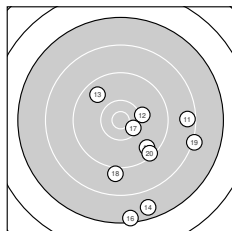

Ergebnis: **540** (567.8)
 Serien: 88 86 91 91 94 90
 Zähler: 21 22 13 4 0 0 0 0 0 0
 Innenzehner: 6
 Weitester: 2846 (16.), 2644 (14.), 2614 (54.)
 beste Teiler: 229.5 (24.), 274.6 (45.), 333.2 (40.)
 Trefferlage: 3.33 mm rechts, 2.90 mm tief
 Streuwert: 9.15, horizontal: 7.67, vertikal: 10.43

Serie 1:
 8.5 ↗ 9.1 ↓ 8.4 ↓ 9.8 ↖ 8.8 ↓
 8.7 ↑ 10.4 * 10.3 ↖ 10.2 ↓ 8.8 ↓
 beste Teiler: 451.3 (7.), 517.2 (8.), 617.5 (9.)
 Trefferlage: 1.37 mm links, 7.45 mm tief
 Streuwert: 9.25, horizontal: 5.45, vertikal: 11.89

Serie 2:
 8.5 → 10.1 → 9.7 ↘ 7.6 ↓ 9.6 ↘
 7.4 ↓ 10.4 * 9.0 ↓ 8.2 → 9.4 ↘
 beste Teiler: 429.9 (17.), 645.6 (12.), 996.1 (13.)
 Trefferlage: 6.92 mm rechts, 8.58 mm tief
 Streuwert: 10.13, horizontal: 8.50, vertikal: 11.54

Serie 6:
 9.3 → 10.3 ↗ 10.2 ↑ 7.7 ↑ 9.4 →
 9.6 ↖ 10.0 ↖ 9.6 ↑ 7.8 ↗ 10.3 ↗
 beste Teiler: 507.6 (52.), 513.2 (60.), 619.0 (53.)
 Trefferlage: 5.25 mm rechts, 7.67 mm hoch
 Streuwert: 8.07, horizontal: 8.25, vertikal: 7.88