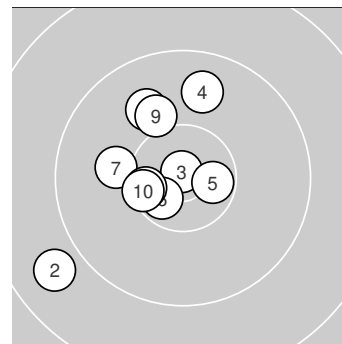

Ergebnis: **101.3** (96)  
 Serien: 101.3  
 Zähler: 7 2 1 0 0 0 0 0 0 0  
 Innenzehner: 5  
 Weitester: 1701 (2.), 951 (4.), 834 (1.)  
 beste Teiler: 70.4 (3.), 311.8 (6.), 324.2 (5.)  
 Trefferlage: 3.32 mm links, 1.02 mm hoch  
 Streuwert: 5.24, horizontal: 4.84, vertikal: 5.61

**Serie 1:**

9.9 ↘	8.8 ↙	10.9 *	9.8 ↑	10.5 *
10.6 *	10.0 ←	10.4 *	10.0 ↗	10.4 *

beste Teiler: 70.4 (3.), 311.8 (6.), 324.2 (5.)  
 Trefferlage: 3.32 mm links, 1.02 mm hoch  
 Streuwert: 5.24, horizontal: 4.84, vertikal: 5.61