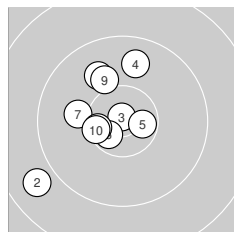

Ergebnis: **101.3** (96)  
 Serien: 101.3  
 Zähler: 7 2 1 0 0 0 0 0 0 0  
 Innenzehner: 5  
 Weitester: 1701 (2.), 951 (4.), 834 (1.)  
 beste Teiler: 70.4 (3.), 311.8 (6.), 324.2 (5.)  
 Trefferlage: 3.32 mm links, 1.02 mm hoch  
 Streuwert: 5.24, horizontal: 4.84, vertikal: 5.61

**Serie 1:**

9.9 ↘	8.8 ↙	10.9 *	9.8 ↑	10.5 *
10.6 *	10.0 ←	10.4 *	10.0 ↗	10.4 *

beste Teiler: 70.4 (3.), 311.8 (6.), 324.2 (5.)  
 Trefferlage: 3.32 mm links, 1.02 mm hoch  
 Streuwert: 5.24, horizontal: 4.84, vertikal: 5.61