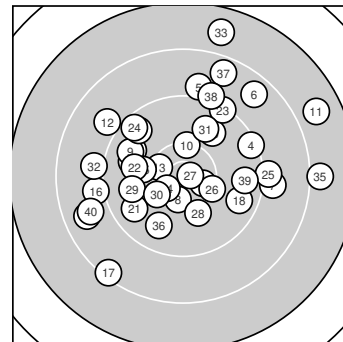

Ergebnis: **360** (378.6)  
 Serien: 92 90 94 84  
 Zähler: 10 22 6 2 0 0 0 0 0 0  
 Innenzehner: 5  
 Weitester: 2550 (33.), 2539 (11.), 2352 (35.)  
 beste Teiler: 126.4 (27.), 344.8 (14.), 364.9 (1.)  
 Trefferlage: 0.21 mm links, 2.58 mm hoch  
 Streuwert: 9.33, horizontal: 10.45, vertikal: 8.07

**Serie 1:**

|        |       |        |       |        |
|--------|-------|--------|-------|--------|
| 10.5 * | 9.8 ↖ | 9.8 ↗  | 9.3 ↗ | 9.0 ↑  |
| 8.6 ↗  | 9.0 → | 10.4 * | 9.7 ↖ | 10.3 ↑ |

beste Teiler: 364.9 (1.), 408.9 (8.), 535.9 (10.)  
 Trefferlage: 1.88 mm rechts, 4.43 mm hoch  
 Streuwert: 7.79, horizontal: 9.05, vertikal: 6.27

**Serie 2:**

|       |       |        |        |        |
|-------|-------|--------|--------|--------|
| 7.8 ↗ | 9.0 ↖ | 10.4 * | 10.5 * | 10.1 ← |
| 9.1 ← | 8.3 ↙ | 9.6 ↘  | 9.6 ↖  | 9.8 ↗  |

beste Teiler: 344.8 (14.), 433.8 (13.), 694.2 (15.)  
 Trefferlage: 2.43 mm links, 1.29 mm hoch  
 Streuwert: 10.21, horizontal: 11.85, vertikal: 8.26

**Serie 4:**

|       |       |       |       |       |
|-------|-------|-------|-------|-------|
| 9.8 ↗ | 9.0 ← | 7.8 ↑ | 8.7 ← | 8.0 → |
| 9.8 ↙ | 8.6 ↑ | 9.1 ↑ | 9.6 → | 8.8 ← |

beste Teiler: 896.8 (31.), 940.5 (36.), 1063.5 (39.)  
 Trefferlage: 0.46 mm rechts, 4.37 mm hoch  
 Streuwert: 12.26, horizontal: 13.18, vertikal: 11.26