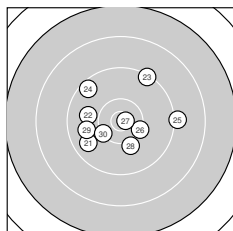

Ergebnis: **360** (378.6)  
 Serien: 92 90 94 84  
 Zähler: 10 22 6 2 0 0 0 0 0 0  
 Innenzehner: 5  
 Weitester: 2550 (33.), 2539 (11.), 2352 (35.)  
 beste Teiler: 126.4 (27.), 344.8 (14.), 364.9 (1.)  
 Trefferlage: 0.21 mm links, 2.58 mm hoch  
 Streuwert: 9.33, horizontal: 10.45, vertikal: 8.07

**Serie 1:**

|        |       |        |       |        |
|--------|-------|--------|-------|--------|
| 10.5 * | 9.8 ↖ | 9.8 ↗  | 9.3 ↗ | 9.0 ↑  |
| 8.6 ↗  | 9.0 → | 10.4 * | 9.7 ↖ | 10.3 ↑ |

beste Teiler: 364.9 (1.), 408.9 (8.), 535.9 (10.)  
 Trefferlage: 1.88 mm rechts, 4.43 mm hoch  
 Streuwert: 7.79, horizontal: 9.05, vertikal: 6.27

**Serie 2:**

|       |       |        |        |        |
|-------|-------|--------|--------|--------|
| 7.8 ↗ | 9.0 ↖ | 10.4 * | 10.5 * | 10.1 ← |
| 9.1 ← | 8.3 ↙ | 9.6 ↘  | 9.6 ↖  | 9.8 ↗  |

beste Teiler: 344.8 (14.), 433.8 (13.), 694.2 (15.)  
 Trefferlage: 2.43 mm links, 1.29 mm hoch  
 Streuwert: 10.21, horizontal: 11.85, vertikal: 8.26

**Serie 3:**

|        |        |        |       |        |
|--------|--------|--------|-------|--------|
| 9.7 ↙  | 9.9 ←  | 9.3 ↗  | 9.5 ↖ | 9.1 →  |
| 10.3 ↘ | 10.8 * | 10.1 ↓ | 9.8 ← | 10.3 ↙ |

beste Teiler: 126.4 (27.), 545.4 (30.), 545.9 (26.)  
 Trefferlage: 0.78 mm links, 0.22 mm hoch  
 Streuwert: 7.00, horizontal: 8.11, vertikal: 5.68