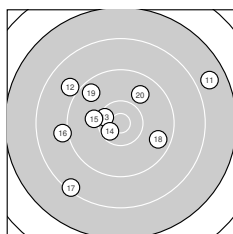

Ergebnis: **360** (378.6)  
 Serien: 92 90 94 84  
 Zähler: 10 22 6 2 0 0 0 0 0 0  
 Innenzehner: 5  
 Weitester: 2550 (33.), 2539 (11.), 2352 (35.)  
 beste Teiler: 126.4 (27.), 344.8 (14.), 364.9 (1.)  
 Trefferlage: 0.21 mm links, 2.58 mm hoch  
 Streuwert: 9.33, horizontal: 10.45, vertikal: 8.07

**Serie 1:**

|        |       |        |       |        |
|--------|-------|--------|-------|--------|
| 10.5 * | 9.8 ↖ | 9.8 ↗  | 9.3 ↗ | 9.0 ↑  |
| 8.6 ↗  | 9.0 → | 10.4 * | 9.7 ↖ | 10.3 ↑ |

beste Teiler: 364.9 (1.), 408.9 (8.), 535.9 (10.)  
 Trefferlage: 1.88 mm rechts, 4.43 mm hoch  
 Streuwert: 7.79, horizontal: 9.05, vertikal: 6.27

**Serie 2:**

|       |       |        |        |        |
|-------|-------|--------|--------|--------|
| 7.8 ↗ | 9.0 ↖ | 10.4 * | 10.5 * | 10.1 ← |
| 9.1 ← | 8.3 ↙ | 9.6 ↘  | 9.6 ↖  | 9.8 ↗  |

beste Teiler: 344.8 (14.), 433.8 (13.), 694.2 (15.)  
 Trefferlage: 2.43 mm links, 1.29 mm hoch  
 Streuwert: 10.21, horizontal: 11.85, vertikal: 8.26

**Serie 4:**

|       |       |       |       |       |
|-------|-------|-------|-------|-------|
| 9.8 ↗ | 9.0 ← | 7.8 ↑ | 8.7 ← | 8.0 → |
| 9.8 ↙ | 8.6 ↑ | 9.1 ↑ | 9.6 → | 8.8 ← |

beste Teiler: 896.8 (31.), 940.5 (36.), 1063.5 (39.)  
 Trefferlage: 0.46 mm rechts, 4.37 mm hoch  
 Streuwert: 12.26, horizontal: 13.18, vertikal: 11.26