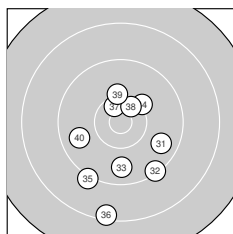

Serie 1: 95 (98.8)

9.4 ↗	10.3 ↑	10.7* ↓	9.7 ↙	10.2 →
9.3 ↖	9.0 ↑	9.2 ↗	10.2 ↖	10.8* ↖

beste Teiler: 83.9 (10.), 205.7 (3.), 532.7 (2.)
 Trefferlage: 1.98 mm links, 0.29 mm hoch
 Streuwert: 7.19, horizontal: 6.94, vertikal: 7.43

Serie 2: 92 (96.9)

9.3 ↑	10.5* ↖	10.5* ↓	10.5* ↘	8.1 ↙
8.9 ↓	10.3 →	9.7 →	8.8 ↗	10.3 ↗

beste Teiler: 373.5 (12.), 384.6 (13.), 394.4 (14.)
 Trefferlage: 0.04 mm links, 3.13 mm tief
 Streuwert: 8.75, horizontal: 7.67, vertikal: 9.71

Serie 3: 96 (100.5)

10.1 ↓	10.3 ↗	9.5 ↓	9.8 ↖	9.9 ↓
10.3 ↖	10.3 ↖	10.4* ↓	10.6* ↘	9.3 ↙

beste Teiler: 275.0 (29.), 445.9 (28.), 506.8 (22.)
 Trefferlage: 2.75 mm links, 4.39 mm tief
 Streuwert: 4.51, horizontal: 4.25, vertikal: 4.76

Serie 4: 93 (97.3)

9.7 ↘	9.3 ↘	9.7 ↓	10.2 ↗	9.2 ↙
8.4 ↓	10.5* ↖	10.4* ↗	10.2 ↑	9.7 ↖

beste Teiler: 373.0 (37.), 410.2 (38.), 611.6 (34.)
 Trefferlage: 0.23 mm rechts, 4.46 mm tief
 Streuwert: 7.48, horizontal: 5.88, vertikal: 8.79