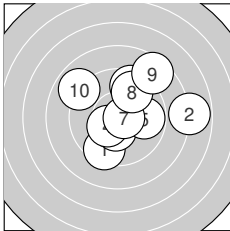

Ergebnis: 95.2 (89)
Serien: 95.2
Zähler: 3 4 2 1 0 0 0 0 0 0
Innenzehner: 3
Weiteste: 777 (2.), 608 (9.), 514 (10.)
beste Teiler: 68.2 (7.), 142.4 (3.), 144.4 (4.)
Trefferlage: 1.11 mm rechts, 0.82 mm hoch
Streuwert: 2.93, horizontal: 3.26, vertikal: 2.55

Serie 1:

9.5 ↙	7.8 →	10.4 *	10.4 *	9.8 →
9.5 ↗	10.7 *	9.7 ↗	8.5 ↗	8.9 ↖

beste Teiler: 68.2 (7.), 142.4 (3.), 144.4 (4.)
Trefferlage: 1.11 mm rechts, 0.82 mm hoch
Streuwert: 2.93, horizontal: 3.26, vertikal: 2.55