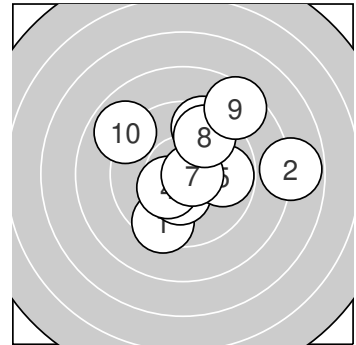

Ergebnis: 95.2 (89)
Serien: 95.2
Zähler: 3 4 2 1 0 0 0 0 0 0
Innenzehner: 3
Weiteste: 777 (2.), 608 (9.), 514 (10.)
beste Teiler: 68.2 (7.), 142.4 (3.), 144.4 (4.)
Trefferlage: 1.11 mm rechts, 0.82 mm hoch
Streuwert: 2.93, horizontal: 3.26, vertikal: 2.55

Serie 1:

9.5 ↙	7.8 →	10.4 *	10.4 *	9.8 →
9.5 ↗	10.7 *	9.7 ↗	8.5 ↗	8.9 ↖

beste Teiler: 68.2 (7.), 142.4 (3.), 144.4 (4.)
Trefferlage: 1.11 mm rechts, 0.82 mm hoch
Streuwert: 2.93, horizontal: 3.26, vertikal: 2.55