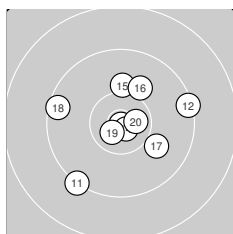

Ergebnis: **382** (400.2)  
 Serien: 95 97 96 94  
 Zähler: 23 16 1 0 0 0 0 0 0 0  
 Innenzehner: 13  
 Weitester: 1738 (37.), 1540 (33.), 1506 (27.)  
 beste Teiler: 21.1 (13.), 104.8 (34.), 146.4 (14.)  
 Trefferlage: 0.94 mm rechts, 0.29 mm hoch  
 Streuwert: 6.21, horizontal: 6.55, vertikal: 5.84

**Serie 1: 95 (99.6)**

10.0 ↘	10.5* ↑	10.7* ↗	9.7 ↓	9.9 ↘
10.0 ↘	10.1 ↘	9.2 ↗	9.6 ↗	9.9 ↘

beste Teiler: 181.4 (3.), 397.0 (2.), 679.6 (7.)  
 Trefferlage: 2.48 mm rechts, 0.73 mm hoch  
 Streuwert: 6.08, horizontal: 5.76, vertikal: 6.38

**Serie 2: 97 (101.0)**

9.2 ↓	9.3 →	10.9* ↓	10.8* ↓	10.1 ↑
10.0 ↑	10.0 ↘	9.4 ←	10.7* ↗	10.6* →

beste Teiler: 21.1 (13.), 146.4 (14.), 232.7 (19.)  
 Trefferlage: 0.58 mm rechts, 0.18 mm hoch  
 Streuwert: 6.18, horizontal: 6.89, vertikal: 5.37

**Serie 4: 94 (99.1)**

10.0 ↑	10.6* ↘	9.0 ↘	10.8* ↗	9.3 ↘
9.9 ↗	8.8 →	10.5* ↗	10.3 ↗	9.9 ↘

beste Teiler: 104.8 (34.), 244.2 (32.), 383.1 (38.)  
 Trefferlage: 2.96 mm rechts, 1.23 mm tief  
 Streuwert: 6.94, horizontal: 7.44, vertikal: 6.39