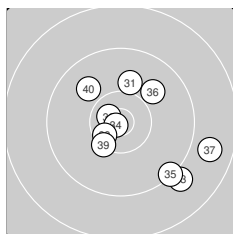

**Serie 1: 95 (99.6)**

10.0 ↘	10.5* ↑	10.7* ↗	9.7 ↓	9.9 ↘
10.0 ↘	10.1 ↘	9.2 ↗	9.6 ↗	9.9 ↘

beste Teiler: 181.4 (3.), 397.0 (2.), 679.6 (7.)  
 Trefferlage: 2.48 mm rechts, 0.73 mm hoch  
 Streuwert: 6.08, horizontal: 5.76, vertikal: 6.38

**Serie 2: 97 (101.0)**

9.2 ↓	9.3 →	10.9* ↓	10.8* ↓	10.1 ↑
10.0 ↑	10.0 ↘	9.4 ←	10.7* ↗	10.6* →

beste Teiler: 21.1 (13.), 146.4 (14.), 232.7 (19.)  
 Trefferlage: 0.58 mm rechts, 0.18 mm hoch  
 Streuwert: 6.18, horizontal: 6.89, vertikal: 5.37

**Serie 3: 96 (100.5)**

10.5* →	10.5* ↗	9.9 ←	10.6* ↓	10.0 ↗
10.4* ↗	9.1 ↗	10.1 ↘	9.5 ↘	9.9 ←

beste Teiler: 249.2 (24.), 323.2 (21.), 347.3 (22.)  
 Trefferlage: 2.24 mm links, 1.50 mm hoch  
 Streuwert: 5.69, horizontal: 5.61, vertikal: 5.76

**Serie 4: 94 (99.1)**

10.0 ↑	10.6* ↘	9.0 ↘	10.8* ↗	9.3 ↘
9.9 ↗	8.8 →	10.5* ↗	10.3 ↗	9.9 ↘

beste Teiler: 104.8 (34.), 244.2 (32.), 383.1 (38.)  
 Trefferlage: 2.96 mm rechts, 1.23 mm tief  
 Streuwert: 6.94, horizontal: 7.44, vertikal: 6.39