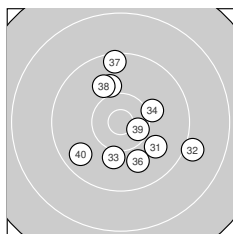

**Serie 1: 97 (101.8)**

10.5* ↓	9.6 ↓	10.1 ↓	10.7* ↖	9.7 →
10.0 ↑	9.8 →	10.6* ↓	10.8* ↖	10.0 ↖

beste Teiler: 88.8 (9.), 165.4 (4.), 288.1 (8.)  
 Trefferlage: 1.10 mm rechts, 0.90 mm tief  
 Streuwert: 5.07, horizontal: 5.12, vertikal: 5.02

**Serie 2: 94 (98.6)**

9.7 ←	10.4* ↗	10.2 ↗	10.4* ↑	9.8 ↘
9.3 ↑	9.6 ↗	8.5 ↘	10.4* ↑	10.3 ↑

beste Teiler: 449.1 (19.), 451.8 (12.), 461.0 (14.)  
 Trefferlage: 0.58 mm rechts, 5.37 mm hoch  
 Streuwert: 6.15, horizontal: 5.56, vertikal: 6.68

**Serie 3: 93 (97.5)**

8.9 →	10.0 ↖	10.5* ↓	10.1 ↗	10.1 →
8.7 ↓	10.3 ↗	9.9 ↓	8.8 ↘	10.2 ↘

beste Teiler: 346.5 (23.), 507.2 (27.), 590.4 (30.)  
 Trefferlage: 2.62 mm rechts, 2.82 mm tief  
 Streuwert: 7.68, horizontal: 7.80, vertikal: 7.55

**Serie 4: 95 (98.6)**

9.9 ↘	9.0 →	10.1 ↓	10.1 →	10.0 ↑
9.9 ↓	9.4 ↑	10.0 ↘	10.5* ↘	9.7 ↗

beste Teiler: 374.3 (39.), 673.2 (34.), 717.5 (33.)  
 Trefferlage: 1.86 mm rechts, 0.42 mm tief  
 Streuwert: 6.78, horizontal: 6.38, vertikal: 7.15