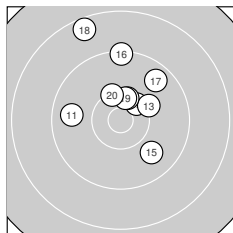

Ergebnis: **379** (396.5)  
 Serien: 97 94 93 95  
 Zähler: 23 13 4 0 0 0 0 0 0 0  
 Innenzehner: 9  
 Weitester: 1950 (18.), 1814 (26.), 1756 (29.)  
 beste Teiler: 88.8 (9.), 165.4 (4.), 288.1 (8.)  
 Trefferlage: 1.54 mm rechts, 0.30 mm hoch  
 Streuwert: 6.63, horizontal: 6.10, vertikal: 7.12

**Serie 1: 97 (101.8)**

10.5* ↓	9.6 ↓	10.1 ↓	10.7* ↖	9.7 →
10.0 ↑	9.8 →	10.6* ↓	10.8* ↖	10.0 ↖

beste Teiler: 88.8 (9.), 165.4 (4.), 288.1 (8.)  
 Trefferlage: 1.10 mm rechts, 0.90 mm tief  
 Streuwert: 5.07, horizontal: 5.12, vertikal: 5.02

**Serie 2: 94 (98.6)**

9.7 ←	10.4* ↗	10.2 ↗	10.4* ↑	9.8 ↘
9.3 ↑	9.6 ↗	8.5 ↘	10.4* ↑	10.3 ↑

beste Teiler: 449.1 (19.), 451.8 (12.), 461.0 (14.)  
 Trefferlage: 0.58 mm rechts, 5.37 mm hoch  
 Streuwert: 6.15, horizontal: 5.56, vertikal: 6.68

**Serie 4: 95 (98.6)**

9.9 ↘	9.0 →	10.1 ↓	10.1 →	10.0 ↑
9.9 ↓	9.4 ↑	10.0 ↘	10.5* ↘	9.7 ↗

beste Teiler: 374.3 (39.), 673.2 (34.), 717.5 (33.)  
 Trefferlage: 1.86 mm rechts, 0.42 mm tief  
 Streuwert: 6.78, horizontal: 6.38, vertikal: 7.15