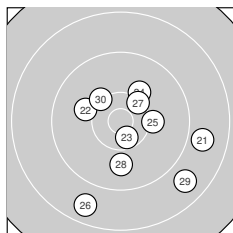

**Serie 1: 97 (101.8)**

10.5* ↓	9.6 ↓	10.1 ↓	10.7* ↖	9.7 →
10.0 ↑	9.8 →	10.6* ↓	10.8* ↖	10.0 ↖

beste Teiler: 88.8 (9.), 165.4 (4.), 288.1 (8.)  
 Trefferlage: 1.10 mm rechts, 0.90 mm tief  
 Streuwert: 5.07, horizontal: 5.12, vertikal: 5.02

**Serie 2: 94 (98.6)**

9.7 ←	10.4* ↗	10.2 ↗	10.4* ↑	9.8 ↘
9.3 ↑	9.6 ↗	8.5 ↘	10.4* ↑	10.3 ↑

beste Teiler: 449.1 (19.), 451.8 (12.), 461.0 (14.)  
 Trefferlage: 0.58 mm rechts, 5.37 mm hoch  
 Streuwert: 6.15, horizontal: 5.56, vertikal: 6.68

**Serie 3: 93 (97.5)**

8.9 →	10.0 ↖	10.5* ↓	10.1 ↗	10.1 →
8.7 ↓	10.3 ↗	9.9 ↓	8.8 ↘	10.2 ↘

beste Teiler: 346.5 (23.), 507.2 (27.), 590.4 (30.)  
 Trefferlage: 2.62 mm rechts, 2.82 mm tief  
 Streuwert: 7.68, horizontal: 7.80, vertikal: 7.55

**Serie 4: 95 (98.6)**

9.9 ↘	9.0 →	10.1 ↓	10.1 →	10.0 ↑
9.9 ↓	9.4 ↑	10.0 ↘	10.5* ↘	9.7 ↗

beste Teiler: 374.3 (39.), 673.2 (34.), 717.5 (33.)  
 Trefferlage: 1.86 mm rechts, 0.42 mm tief  
 Streuwert: 6.78, horizontal: 6.38, vertikal: 7.15