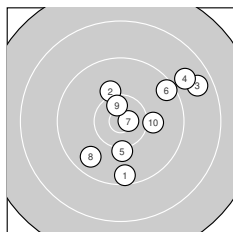

Ergebnis: **373** (391.1)  
 Serien: 93 91 96 93  
 Zähler: 18 17 5 0 0 0 0 0 0 0  
 Innenzehner: 8  
 Weitestе: 2111 (20.), 1895 (13.), 1836 (3.)  
 beste Teiler: 169.0 (7.), 182.1 (18.), 312.4 (38.)  
 Trefferlage: 2.21 mm rechts, 1.70 mm tief  
 Streuwert: 7.30, horizontal: 8.45, vertikal: 5.94

**Serie 1: 93 (97.7)**

9.5 ↓	10.1 ↑	8.7 →	8.9 ↗	10.1 ↓
9.4 ↗	10.7* →	9.7 ↘	10.5* ↑	10.1 →

beste Teiler: 169.0 (7.), 349.5 (9.), 648.9 (5.)  
 Trefferlage: 4.11 mm rechts, 0.74 mm hoch  
 Streuwert: 7.38, horizontal: 7.49, vertikal: 7.28

**Serie 2: 91 (95.0)**

9.7 ↗	9.1 →	8.6 →	10.4* ↓	9.0 ←
9.8 →	9.1 ↘	10.7* ↓	10.3 →	8.3 →

beste Teiler: 182.1 (18.), 443.4 (14.), 546.7 (19.)  
 Trefferlage: 5.07 mm rechts, 1.36 mm tief  
 Streuwert: 8.88, horizontal: 11.50, vertikal: 5.06

**Serie 4: 93 (97.7)**

9.7 ↘	10.0 ↓	9.6 ↘	10.1 ←	9.3 ↘
9.9 ↑	10.2 ↗	10.6* ↓	8.7 ↘	9.6 ↘

beste Teiler: 312.4 (38.), 617.2 (37.), 658.7 (34.)  
 Trefferlage: 3.83 mm links, 3.51 mm tief  
 Streuwert: 6.53, horizontal: 6.90, vertikal: 6.13