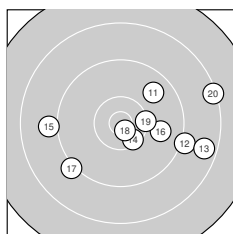

Ergebnis: **373** (391.1)  
 Serien: 93 91 96 93  
 Zähler: 18 17 5 0 0 0 0 0 0 0  
 Innenzehner: 8  
 Weitestе: 2111 (20.), 1895 (13.), 1836 (3.)  
 beste Teiler: 169.0 (7.), 182.1 (18.), 312.4 (38.)  
 Trefferlage: 2.21 mm rechts, 1.70 mm tief  
 Streuwert: 7.30, horizontal: 8.45, vertikal: 5.94

**Serie 1: 93 (97.7)**

9.5 ↓	10.1 ↑	8.7 →	8.9 ↗	10.1 ↓
9.4 ↗	10.7* →	9.7 ↘	10.5* ↑	10.1 →

beste Teiler: 169.0 (7.), 349.5 (9.), 648.9 (5.)  
 Trefferlage: 4.11 mm rechts, 0.74 mm hoch  
 Streuwert: 7.38, horizontal: 7.49, vertikal: 7.28

**Serie 2: 91 (95.0)**

9.7 ↗	9.1 →	8.6 →	10.4* ↓	9.0 ←
9.8 →	9.1 ↘	10.7* ↓	10.3 →	8.3 →

beste Teiler: 182.1 (18.), 443.4 (14.), 546.7 (19.)  
 Trefferlage: 5.07 mm rechts, 1.36 mm tief  
 Streuwert: 8.88, horizontal: 11.50, vertikal: 5.06

**Serie 4: 93 (97.7)**

9.7 ↘	10.0 ↓	9.6 ↘	10.1 ←	9.3 ↘
9.9 ↑	10.2 ↗	10.6* ↓	8.7 ↘	9.6 ↘

beste Teiler: 312.4 (38.), 617.2 (37.), 658.7 (34.)  
 Trefferlage: 3.83 mm links, 3.51 mm tief  
 Streuwert: 6.53, horizontal: 6.90, vertikal: 6.13