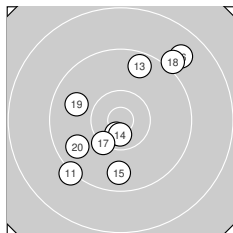

Ergebnis: **376** (393.3)
 Serien: 95 92 93 96
 Zähler: 19 18 3 0 0 0 0 0 0 0
 Innenzehner: 7
 Weitester: 1818 (30.), 1756 (25.), 1699 (16.)
 beste Teiler: 84.5 (5.), 241.5 (26.), 273.5 (12.)
 Trefferlage: 0.89 mm links, 1.71 mm tief
 Streuwert: 7.04, horizontal: 6.26, vertikal: 7.74

Serie 1: 95 (98.7)

9.9 → 9.1 ← 10.2 ↘ 10.0 ↗ 10.8* ↖
 9.8 ↘ 10.1 ↘ 10.3 ↓ 9.5 ↘ 9.0 ↓

beste Teiler: 84.5 (5.), 510.9 (8.), 628.3 (3.)
 Trefferlage: 0.10 mm links, 4.13 mm tief
 Streuwert: 6.47, horizontal: 7.43, vertikal: 5.34

Serie 2: 92 (97.4)

9.2 ↘ 10.6* ↘ 9.6 ↑ 10.6* ↓ 9.7 ↓
 8.8 ↗ 10.3 ↘ 9.1 ↗ 9.8 ↖ 9.7 ↗

beste Teiler: 273.5 (12.), 276.2 (14.), 555.6 (17.)
 Trefferlage: 0.57 mm links, 0.18 mm hoch
 Streuwert: 8.04, horizontal: 7.43, vertikal: 8.61

Serie 4: 96 (99.6)

10.4* ↖ 10.5* ← 10.1 ← 10.2 ↓ 9.2 ↓
 10.1 ↖ 9.8 ← 10.2 ↘ 9.9 ↑ 9.2 ↓

beste Teiler: 350.1 (32.), 404.8 (31.), 607.2 (34.)
 Trefferlage: 3.04 mm links, 3.37 mm tief
 Streuwert: 5.46, horizontal: 3.49, vertikal: 6.90