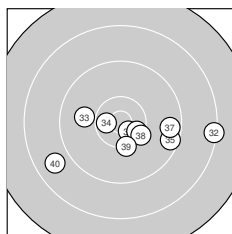

**Serie 1: 91 (96.5)**

9.9 ↘      9.4 ↗      8.8 ↖      10.2 →      9.6 ↓  
 8.4 ↘      9.9 ↙      9.6 ↗      10.2 ↗      10.5\* ↖

beste Teiler: 373.5 (10.), 612.7 (4.), 617.6 (9.)  
 Trefferlage: 0.49 mm rechts, 2.85 mm tief  
 Streuwert: 8.31, horizontal: 7.43, vertikal: 9.11

**Serie 2: 93 (96.5)**

9.5 ↘      9.5 ↓      9.2 ↘      10.3 ←      10.0 ↓  
 10.1 ↗      9.1 ↖      10.5\* ↙      8.4 ↓      9.9 ↘

beste Teiler: 334.6 (18.), 500.2 (14.), 718.8 (16.)  
 Trefferlage: 1.17 mm rechts, 5.32 mm tief  
 Streuwert: 7.53, horizontal: 8.45, vertikal: 6.48

**Serie 3: 96 (99.7)**

10.0 ↓      10.0 ↓      10.1 ↗      9.8 →      10.3 ↑  
 10.6\* ↓      10.3 ↙      9.9 ←      9.4 ↗      9.3 ↓

beste Teiler: 242.9 (26.), 531.8 (27.), 534.3 (25.)  
 Trefferlage: 1.09 mm rechts, 1.37 mm tief  
 Streuwert: 6.08, horizontal: 5.20, vertikal: 6.84

**Serie 4: 93 (98.2)**

10.6\* ↘      8.3 →      9.9 ←      10.5\* ←      9.5 ↘  
 10.4\* ↘      9.6 →      10.3 ↘      10.3 ↓      8.8 ↙

beste Teiler: 265.0 (31.), 321.5 (34.), 416.7 (36.)  
 Trefferlage: 2.85 mm rechts, 2.82 mm tief  
 Streuwert: 7.54, horizontal: 10.25, vertikal: 2.91