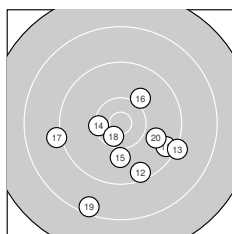

Ergebnis: **373** (390.9)  
 Serien: 91 93 96 93  
 Zähler: 18 17 5 0 0 0 0 0 0 0  
 Innenzehner: 6  
 Weitester: 2119 (32.), 2058 (6.), 2012 (19.)  
 beste Teiler: 242.9 (26.), 265.0 (31.), 321.5 (34.)  
 Trefferlage: 1.40 mm rechts, 3.09 mm tief  
 Streuwert: 7.22, horizontal: 7.78, vertikal: 6.61

**Serie 1: 91 (96.5)**

9.9 ↘      9.4 ↗      8.8 ↖      10.2 →      9.6 ↓  
 8.4 ↘      9.9 ↙      9.6 ↗      10.2 ↗      10.5\* ↖

beste Teiler: 373.5 (10.), 612.7 (4.), 617.6 (9.)  
 Trefferlage: 0.49 mm rechts, 2.85 mm tief  
 Streuwert: 8.31, horizontal: 7.43, vertikal: 9.11

**Serie 2: 93 (96.5)**

9.5 ↘      9.5 ↓      9.2 ↘      10.3 ←      10.0 ↓  
 10.1 ↗      9.1 ↖      10.5\* ↙      8.4 ↓      9.9 ↘

beste Teiler: 334.6 (18.), 500.2 (14.), 718.8 (16.)  
 Trefferlage: 1.17 mm rechts, 5.32 mm tief  
 Streuwert: 7.53, horizontal: 8.45, vertikal: 6.48

**Serie 4: 93 (98.2)**

10.6\* ↘      8.3 →      9.9 ←      10.5\* ←      9.5 ↘  
 10.4\* ↘      9.6 →      10.3 ↘      10.3 ↓      8.8 ↙

beste Teiler: 265.0 (31.), 321.5 (34.), 416.7 (36.)  
 Trefferlage: 2.85 mm rechts, 2.82 mm tief  
 Streuwert: 7.54, horizontal: 10.25, vertikal: 2.91