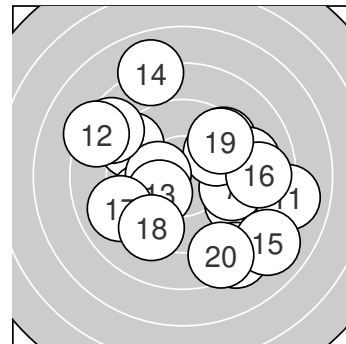

Ergebnis: **181.3** (174)  
 Serien: 93.5 87.8  
 Zähler: 2 10 8 0 0 0 0 0 0 0  
 Innenzehner: 2  
 Weitestе: 741 (14.), 734 (15.), 729 (11.)  
 beste Teiler: 169.4 (9.), 197.0 (13.), 276.5 (8.)  
 Trefferlage: 0.71 mm rechts, 0.23 mm tief  
 Streuwert: 3.59, horizontal: 3.96, vertikal: 3.19

**Serie 1:**  
 9.5 ↗                      9.3 →                      8.3 ↘                      9.1 →                      9.3 ↖  
 9.7 ↙                      9.6 →                      9.8 ↗                      10.3 \*                      8.6 ↖  
 beste Teiler: 169.4 (9.), 276.5 (8.), 309.9 (6.)  
 Trefferlage: 0.72 mm rechts, 0.11 mm hoch  
 Streuwert: 3.09, horizontal: 3.53, vertikal: 2.56

**Serie 2:**  
 8.0 →                      8.3 ↖                      10.2 \*                      8.0 ↑                      8.0 ↘  
 8.9 →                      9.0 ↙                      9.3 ↗                      9.5 ↗                      8.6 ↘  
 beste Teiler: 197.0 (13.), 352.3 (19.), 413.8 (18.)  
 Trefferlage: 0.70 mm rechts, 0.58 mm tief  
 Streuwert: 4.20, horizontal: 4.54, vertikal: 3.82