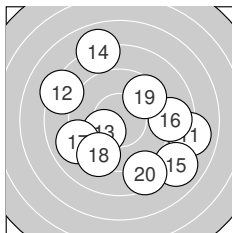

Ergebnis: **181.3** (174)  
 Serien: 93.5 87.8  
 Zähler: 2 10 8 0 0 0 0 0 0 0  
 Innenzehner: 2  
 Weitestе: 741 (14.), 734 (15.), 729 (11.)  
 beste Teiler: 169.4 (9.), 197.0 (13.), 276.5 (8.)  
 Trefferlage: 0.71 mm rechts, 0.23 mm tief  
 Streuwert: 3.59, horizontal: 3.96, vertikal: 3.19

**Serie 1:**  
 9.5 ↗                      9.3 →                      8.3 ↘                      9.1 →                      9.3 ↖  
 9.7 ↙                      9.6 →                      9.8 ↗                      10.3 \*                      8.6 ↖  
 beste Teiler: 169.4 (9.), 276.5 (8.), 309.9 (6.)  
 Trefferlage: 0.72 mm rechts, 0.11 mm hoch  
 Streuwert: 3.09, horizontal: 3.53, vertikal: 2.56

**Serie 2:**  
 8.0 →                      8.3 ↖                      10.2 \*                      8.0 ↑                      8.0 ↘  
 8.9 →                      9.0 ↙                      9.3 ↗                      9.5 ↗                      8.6 ↘  
 beste Teiler: 197.0 (13.), 352.3 (19.), 413.8 (18.)  
 Trefferlage: 0.70 mm rechts, 0.58 mm tief  
 Streuwert: 4.20, horizontal: 4.54, vertikal: 3.82