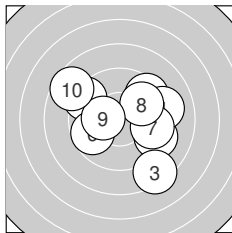

Ergebnis: **181.3** (174)  
 Serien: 93.5 87.8  
 Zähler: 2 10 8 0 0 0 0 0 0 0  
 Innenzehner: 2  
 Weitestе: 741 (14.), 734 (15.), 729 (11.)  
 beste Teiler: 169.4 (9.), 197.0 (13.), 276.5 (8.)  
 Trefferlage: 0.71 mm rechts, 0.23 mm tief  
 Streuwert: 3.59, horizontal: 3.96, vertikal: 3.19

**Serie 1:**  
 9.5 ↗                      9.3 →                      8.3 ↘                      9.1 →                      9.3 ↖  
 9.7 ↙                      9.6 →                      9.8 ↗                      10.3 \*                      8.6 ↖  
 beste Teiler: 169.4 (9.), 276.5 (8.), 309.9 (6.)  
 Trefferlage: 0.72 mm rechts, 0.11 mm hoch  
 Streuwert: 3.09, horizontal: 3.53, vertikal: 2.56

**Serie 2:**  
 8.0 →                      8.3 ↖                      10.2 \*                      8.0 ↑                      8.0 ↘  
 8.9 →                      9.0 ↙                      9.3 ↗                      9.5 ↗                      8.6 ↘  
 beste Teiler: 197.0 (13.), 352.3 (19.), 413.8 (18.)  
 Trefferlage: 0.70 mm rechts, 0.58 mm tief  
 Streuwert: 4.20, horizontal: 4.54, vertikal: 3.82