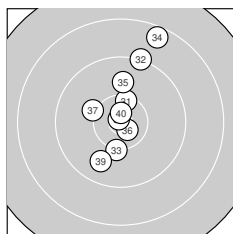

**Serie 1: 93 (97.2)**

9.6 ↙	9.5 ↙	10.8* ↘	9.3 ↘	10.5* →
10.2 ↘	9.1 →	9.3 ↓	8.9 ↑	10.0 ↘

beste Teiler: 149.4 (3.), 364.0 (5.), 567.8 (6.)  
 Trefferlage: 2.56 mm rechts, 2.72 mm tief  
 Streuwert: 7.63, horizontal: 7.75, vertikal: 7.50

**Serie 2: 94 (96.7)**

9.0 ←	10.3 ↖	9.6 ↗	10.1 ↗	8.6 ↙
10.0 ↗	9.1 ↗	10.3 ↘	9.6 ↓	10.1 →

beste Teiler: 483.2 (12.), 505.2 (18.), 686.0 (20.)  
 Trefferlage: 0.66 mm links, 0.86 mm tief  
 Streuwert: 8.37, horizontal: 9.22, vertikal: 7.43

**Serie 3: 96 (100.1)**

9.5 ↓	10.1 ↖	10.7* ↗	9.2 ←	10.4* ↗
10.2 ↗	10.5* ↘	8.4 ↖	10.5* ←	10.6* ←

beste Teiler: 193.3 (23.), 319.8 (30.), 332.0 (29.)  
 Trefferlage: 3.62 mm links, 0.28 mm hoch  
 Streuwert: 6.43, horizontal: 7.67, vertikal: 4.88

**Serie 4: 95 (100.5)**

10.4* ↑	9.2 ↑	10.2 ↓	8.5 ↗	9.9 ↑
10.7* ↘	10.2 ↖	10.9* ↖	9.8 ↙	10.7* ↑

beste Teiler: 71.5 (38.), 195.1 (40.), 217.4 (36.)  
 Trefferlage: 0.38 mm rechts, 3.33 mm hoch  
 Streuwert: 6.34, horizontal: 3.85, vertikal: 8.10