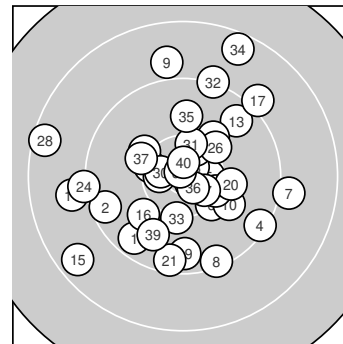

Ergebnis: **378** (394.5)  
 Serien: 93 94 96 95  
 Zähler: 22 14 4 0 0 0 0 0 0 0  
 Innenzehner: 11  
 Weitester: 2007 (28.), 1948 (34.), 1889 (15.)  
 beste Teiler: 71.5 (38.), 149.4 (3.), 193.3 (23.)  
 Trefferlage: 0.33 mm links, 0.00 mm  
 Streuwert: 7.31, horizontal: 7.45, vertikal: 7.17

**Serie 1: 93 (97.2)**

9.6 ↙	9.5 ↙	10.8* ↘	9.3 ↘	10.5* →
10.2 ↘	9.1 →	9.3 ↓	8.9 ↑	10.0 ↘

beste Teiler: 149.4 (3.), 364.0 (5.), 567.8 (6.)  
 Trefferlage: 2.56 mm rechts, 2.72 mm tief  
 Streuwert: 7.63, horizontal: 7.75, vertikal: 7.50

**Serie 3: 96 (100.1)**

9.5 ↓	10.1 ↖	10.7* ↗	9.2 ←	10.4* ↗
10.2 ↗	10.5* ↘	8.4 ↖	10.5* ←	10.6* ←

beste Teiler: 193.3 (23.), 319.8 (30.), 332.0 (29.)  
 Trefferlage: 3.62 mm links, 0.28 mm hoch  
 Streuwert: 6.43, horizontal: 7.67, vertikal: 4.88

**Serie 4: 95 (100.5)**

10.4* ↑	9.2 ↑	10.2 ↓	8.5 ↗	9.9 ↑
10.7* ↘	10.2 ↖	10.9* ↖	9.8 ↙	10.7* ↑

beste Teiler: 71.5 (38.), 195.1 (40.), 217.4 (36.)  
 Trefferlage: 0.38 mm rechts, 3.33 mm hoch  
 Streuwert: 6.34, horizontal: 3.85, vertikal: 8.10