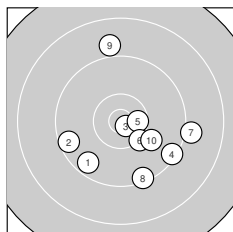

**Serie 1: 93 (97.2)**

9.6 ↙	9.5 ↙	10.8* ↘	9.3 ↘	10.5* →
10.2 ↘	9.1 →	9.3 ↓	8.9 ↑	10.0 ↘

beste Teiler: 149.4 (3.), 364.0 (5.), 567.8 (6.)  
 Trefferlage: 2.56 mm rechts, 2.72 mm tief  
 Streuwert: 7.63, horizontal: 7.75, vertikal: 7.50

**Serie 2: 94 (96.7)**

9.0 ←	10.3 ↖	9.6 ↗	10.1 ↗	8.6 ↙
10.0 ↗	9.1 ↗	10.3 ↘	9.6 ↓	10.1 →

beste Teiler: 483.2 (12.), 505.2 (18.), 686.0 (20.)  
 Trefferlage: 0.66 mm links, 0.86 mm tief  
 Streuwert: 8.37, horizontal: 9.22, vertikal: 7.43

**Serie 3: 96 (100.1)**

9.5 ↓	10.1 ↖	10.7* ↗	9.2 ←	10.4* ↗
10.2 ↗	10.5* ↘	8.4 ↖	10.5* ←	10.6* ←

beste Teiler: 193.3 (23.), 319.8 (30.), 332.0 (29.)  
 Trefferlage: 3.62 mm links, 0.28 mm hoch  
 Streuwert: 6.43, horizontal: 7.67, vertikal: 4.88

**Serie 4: 95 (100.5)**

10.4* ↑	9.2 ↑	10.2 ↓	8.5 ↗	9.9 ↑
10.7* ↘	10.2 ↖	10.9* ↖	9.8 ↙	10.7* ↑

beste Teiler: 71.5 (38.), 195.1 (40.), 217.4 (36.)  
 Trefferlage: 0.38 mm rechts, 3.33 mm hoch  
 Streuwert: 6.34, horizontal: 3.85, vertikal: 8.10