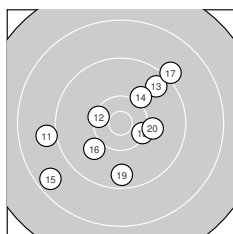

Ergebnis: **378** (394.5)  
 Serien: 93 94 96 95  
 Zähler: 22 14 4 0 0 0 0 0 0 0  
 Innenzehner: 11  
 Weitester: 2007 (28.), 1948 (34.), 1889 (15.)  
 beste Teiler: 71.5 (38.), 149.4 (3.), 193.3 (23.)  
 Trefferlage: 0.33 mm links, 0.00 mm  
 Streuwert: 7.31, horizontal: 7.45, vertikal: 7.17

**Serie 1: 93 (97.2)**

9.6 ↙	9.5 ↙	10.8* ↘	9.3 ↘	10.5* →
10.2 ↘	9.1 →	9.3 ↓	8.9 ↑	10.0 ↘

beste Teiler: 149.4 (3.), 364.0 (5.), 567.8 (6.)  
 Trefferlage: 2.56 mm rechts, 2.72 mm tief  
 Streuwert: 7.63, horizontal: 7.75, vertikal: 7.50

**Serie 2: 94 (96.7)**

9.0 ←	10.3 ↖	9.6 ↗	10.1 ↗	8.6 ↙
10.0 ↗	9.1 ↗	10.3 ↘	9.6 ↓	10.1 →

beste Teiler: 483.2 (12.), 505.2 (18.), 686.0 (20.)  
 Trefferlage: 0.66 mm links, 0.86 mm tief  
 Streuwert: 8.37, horizontal: 9.22, vertikal: 7.43

**Serie 4: 95 (100.5)**

10.4* ↑	9.2 ↑	10.2 ↓	8.5 ↗	9.9 ↑
10.7* ↘	10.2 ↖	10.9* ↖	9.8 ↙	10.7* ↑

beste Teiler: 71.5 (38.), 195.1 (40.), 217.4 (36.)  
 Trefferlage: 0.38 mm rechts, 3.33 mm hoch  
 Streuwert: 6.34, horizontal: 3.85, vertikal: 8.10