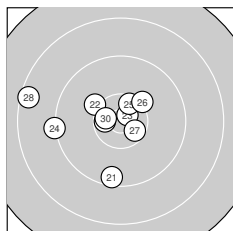

**Serie 1: 93 (97.2)**

9.6 ↙	9.5 ↙	10.8* ↘	9.3 ↘	10.5* →
10.2 ↘	9.1 →	9.3 ↓	8.9 ↑	10.0 ↘

beste Teiler: 149.4 (3.), 364.0 (5.), 567.8 (6.)  
 Trefferlage: 2.56 mm rechts, 2.72 mm tief  
 Streuwert: 7.63, horizontal: 7.75, vertikal: 7.50

**Serie 2: 94 (96.7)**

9.0 ←	10.3 ↖	9.6 ↗	10.1 ↗	8.6 ↙
10.0 ↗	9.1 ↗	10.3 ↘	9.6 ↓	10.1 →

beste Teiler: 483.2 (12.), 505.2 (18.), 686.0 (20.)  
 Trefferlage: 0.66 mm links, 0.86 mm tief  
 Streuwert: 8.37, horizontal: 9.22, vertikal: 7.43

**Serie 3: 96 (100.1)**

9.5 ↓	10.1 ↖	10.7* ↗	9.2 ←	10.4* ↗
10.2 ↗	10.5* ↘	8.4 ↖	10.5* ←	10.6* ←

beste Teiler: 193.3 (23.), 319.8 (30.), 332.0 (29.)  
 Trefferlage: 3.62 mm links, 0.28 mm hoch  
 Streuwert: 6.43, horizontal: 7.67, vertikal: 4.88

**Serie 4: 95 (100.5)**

10.4* ↑	9.2 ↑	10.2 ↓	8.5 ↗	9.9 ↑
10.7* ↘	10.2 ↖	10.9* ↖	9.8 ↙	10.7* ↑

beste Teiler: 71.5 (38.), 195.1 (40.), 217.4 (36.)  
 Trefferlage: 0.38 mm rechts, 3.33 mm hoch  
 Streuwert: 6.34, horizontal: 3.85, vertikal: 8.10