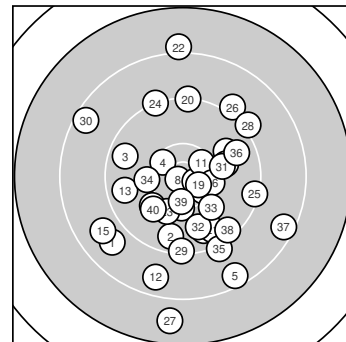

Ergebnis: **367** (383.4)
 Serien: 93 93 87 94
 Zähler: 16 16 7 1 0 0 0 0 0 0
 Innenzehner: 7
 Weitester: 2564 (27.), 2285 (22.), 1993 (37.)
 beste Teiler: 104.1 (8.), 230.1 (9.), 314.6 (19.)
 Trefferlage: 0.89 mm rechts, 2.74 mm tief
 Streuwert: 8.65, horizontal: 7.62, vertikal: 9.57

Serie 1: 93 (98.3)

8.8 ↙ 9.6 ↓ 9.6 ↖ 10.4* ↖ 8.5 ↘
 9.9 ↗ 10.0 ↘ 10.8* ↗ 10.7* ↗ 10.0 →
 beste Teiler: 104.1 (8.), 230.1 (9.), 432.1 (4.)
 Trefferlage: 0.82 mm links, 3.39 mm tief
 Streuwert: 7.52, horizontal: 7.49, vertikal: 7.55

Serie 2: 93 (97.8)

10.4* ↗ 8.6 ↓ 9.6 ← 10.4* ↘ 8.8 ↙
 10.3 → 9.7 ↘ 10.2 ↓ 10.6* ↘ 9.2 ↑
 beste Teiler: 314.6 (19.), 406.2 (11.), 440.6 (14.)
 Trefferlage: 1.02 mm links, 3.44 mm tief
 Streuwert: 7.50, horizontal: 6.58, vertikal: 8.33

Serie 4: 94 (97.3)

10.1 → 9.8 ↓ 10.0 ↘ 10.2 ← 9.2 ↘
 9.7 ↗ 8.5 ↘ 9.4 ↘ 10.4* ↓ 10.0 ↘
 beste Teiler: 450.0 (39.), 640.0 (34.), 716.2 (31.)
 Trefferlage: 4.43 mm rechts, 5.07 mm tief
 Streuwert: 6.34, horizontal: 7.17, vertikal: 5.39