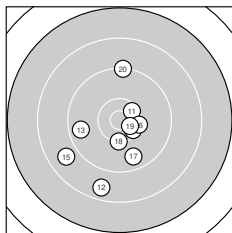

Ergebnis: **367** (383.4)
 Serien: 93 93 87 94
 Zähler: 16 16 7 1 0 0 0 0 0 0
 Innenzehner: 7
 Weitester: 2564 (27.), 2285 (22.), 1993 (37.)
 beste Teiler: 104.1 (8.), 230.1 (9.), 314.6 (19.)
 Trefferlage: 0.89 mm rechts, 2.74 mm tief
 Streuwert: 8.65, horizontal: 7.62, vertikal: 9.57

Serie 1: 93 (98.3)

8.8 ↙ 9.6 ↓ 9.6 ↖ 10.4* ↖ 8.5 ↘
 9.9 ↗ 10.0 ↘ 10.8* ↗ 10.7* ↗ 10.0 →
 beste Teiler: 104.1 (8.), 230.1 (9.), 432.1 (4.)
 Trefferlage: 0.82 mm links, 3.39 mm tief
 Streuwert: 7.52, horizontal: 7.49, vertikal: 7.55

Serie 2: 93 (97.8)

10.4* ↗ 8.6 ↓ 9.6 ← 10.4* ↘ 8.8 ↙
 10.3 → 9.7 ↘ 10.2 ↓ 10.6* ↘ 9.2 ↑
 beste Teiler: 314.6 (19.), 406.2 (11.), 440.6 (14.)
 Trefferlage: 1.02 mm links, 3.44 mm tief
 Streuwert: 7.50, horizontal: 6.58, vertikal: 8.33

Serie 4: 94 (97.3)

10.1 → 9.8 ↓ 10.0 ↘ 10.2 ← 9.2 ↘
 9.7 ↗ 8.5 ↘ 9.4 ↘ 10.4* ↓ 10.0 ↘
 beste Teiler: 450.0 (39.), 640.0 (34.), 716.2 (31.)
 Trefferlage: 4.43 mm rechts, 5.07 mm tief
 Streuwert: 6.34, horizontal: 7.17, vertikal: 5.39