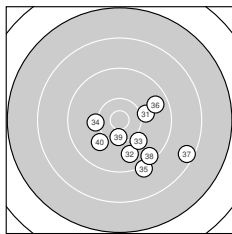

Serie 1: 93 (98.3)

8.8 ↙ 9.6 ↓ 9.6 ↖ 10.4* ↖ 8.5 ↘
 9.9 ↗ 10.0 ↘ 10.8* ↗ 10.7* ↗ 10.0 →
 beste Teiler: 104.1 (8.), 230.1 (9.), 432.1 (4.)
 Trefferlage: 0.82 mm links, 3.39 mm tief
 Streuwert: 7.52, horizontal: 7.49, vertikal: 7.55

Serie 2: 93 (97.8)

10.4* ↗ 8.6 ↓ 9.6 ← 10.4* ↘ 8.8 ↙
 10.3 → 9.7 ↘ 10.2 ↓ 10.6* ↘ 9.2 ↑
 beste Teiler: 314.6 (19.), 406.2 (11.), 440.6 (14.)
 Trefferlage: 1.02 mm links, 3.44 mm tief
 Streuwert: 7.50, horizontal: 6.58, vertikal: 8.33

Serie 3: 87 (90.0)

9.6 ↘ 8.1 ↑ 10.1 ↓ 9.2 ↖ 9.3 →
 9.1 ↗ 7.7 ↓ 9.1 ↗ 9.3 ↓ 8.5 ↖
 beste Teiler: 685.0 (23.), 1080.8 (21.), 1306.3 (25.)
 Trefferlage: 0.99 mm rechts, 0.92 mm hoch
 Streuwert: 12.23, horizontal: 8.94, vertikal: 14.80

Serie 4: 94 (97.3)

10.1 → 9.8 ↓ 10.0 ↘ 10.2 ← 9.2 ↘
 9.7 ↗ 8.5 ↘ 9.4 ↘ 10.4* ↓ 10.0 ↘
 beste Teiler: 450.0 (39.), 640.0 (34.), 716.2 (31.)
 Trefferlage: 4.43 mm rechts, 5.07 mm tief
 Streuwert: 6.34, horizontal: 7.17, vertikal: 5.39