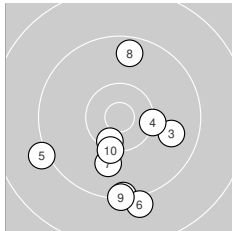

Ergebnis: **386** (402.5)  
 Serien: 93 97 99 97  
 Zähler: 26 14 0 0 0 0 0 0 0 0  
 Innenzehner: 10  
 Weitester: 1510 (6.), 1471 (5.), 1354 (9.)  
 beste Teiler: 77.1 (35.), 98.0 (14.), 180.8 (34.)  
 Trefferlage: 0.23 mm links, 3.13 mm tief  
 Streuwert: 5.27, horizontal: 4.28, vertikal: 6.09

**Serie 1: 93 (96.9)**

9.3 ↓	10.4* ↓	9.8 →	10.2 →	9.1 ←
9.1 ↓	9.9 ↓	9.6 ↑	9.3 ↓	10.2 ↓

beste Teiler: 438.2 (2.), 568.0 (4.), 577.2 (10.)  
 Trefferlage: 0.19 mm rechts, 5.82 mm tief  
 Streuwert: 6.75, horizontal: 5.83, vertikal: 7.55

**Serie 2: 97 (101.5)**

9.4 ↓	10.2 ←	10.4* ↓	10.8* ↑	10.2 ↓
9.8 ↗	10.6* ↗	10.0 ↓	9.9 ↓	10.2 ↑

beste Teiler: 98.0 (14.), 297.2 (17.), 452.8 (13.)  
 Trefferlage: 0.61 mm links, 3.67 mm tief  
 Streuwert: 4.52, horizontal: 3.44, vertikal: 5.38

**Serie 4: 97 (101.6)**

10.2 ↗	9.4 ↓	10.3 ↖	10.7* ↗	10.9* ↗
9.5 ↓	10.1 ↓	9.9 ↓	10.2 ↖	10.4 ↓

beste Teiler: 77.1 (35.), 180.8 (34.), 478.8 (40.)  
 Trefferlage: 0.01 mm links, 3.01 mm tief  
 Streuwert: 4.91, horizontal: 3.06, vertikal: 6.23