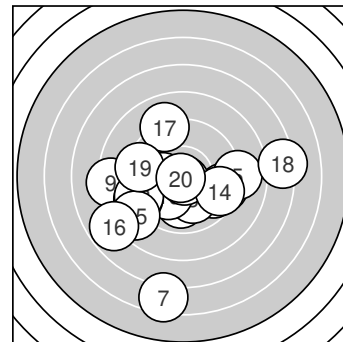

Ergebnis: **184.8** (176)  
 Serien: 93.3 91.5  
 Zähler: 6 8 3 2 1 0 0 0 0 0  
 Innenzehner: 4  
 Weitester: 1128 (7.), 925 (18.), 783 (16.)  
 beste Teiler: 26.4 (20.), 43.3 (11.), 140.9 (6.)  
 Trefferlage: 0.58 mm links, 1.48 mm tief  
 Streuwert: 3.51, horizontal: 3.98, vertikal: 2.96

**Serie 1:**

9.9 ↓	9.4 →	10.2 *	9.7 →	8.9 →
10.4 *	6.4 ↓	10.0 ↘	8.3 ←	10.1 ↙

beste Teiler: 140.9 (6.), 185.2 (3.), 219.6 (10.)  
 Trefferlage: 0.03 mm rechts, 2.21 mm tief  
 Streuwert: 3.29, horizontal: 3.34, vertikal: 3.25

**Serie 2:**

10.8 *	9.1 ↙	9.2 ↙	9.5 →	8.7 ↙
7.8 ↙	9.0 ↖	7.3 →	9.3 ←	10.8 *

beste Teiler: 26.4 (20.), 43.3 (11.), 366.0 (14.)  
 Trefferlage: 1.20 mm links, 0.76 mm tief  
 Streuwert: 3.75, horizontal: 4.63, vertikal: 2.60