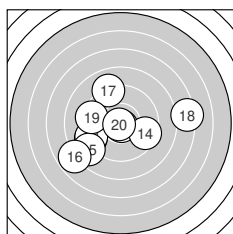

Ergebnis: **184.8** (176)  
 Serien: 93.3 91.5  
 Zähler: 6 8 3 2 1 0 0 0 0 0  
 Innenzehner: 4  
 Weitester: 1128 (7.), 925 (18.), 783 (16.)  
 beste Teiler: 26.4 (20.), 43.3 (11.), 140.9 (6.)  
 Trefferlage: 0.58 mm links, 1.48 mm tief  
 Streuwert: 3.51, horizontal: 3.98, vertikal: 2.96

**Serie 1:**

9.9 ↓	9.4 →	10.2 *	9.7 →	8.9 →
10.4 *	6.4 ↓	10.0 ↘	8.3 ←	10.1 ↙

beste Teiler: 140.9 (6.), 185.2 (3.), 219.6 (10.)  
 Trefferlage: 0.03 mm rechts, 2.21 mm tief  
 Streuwert: 3.29, horizontal: 3.34, vertikal: 3.25

**Serie 2:**

10.8 *	9.1 ↙	9.2 ↙	9.5 →	8.7 ↙
7.8 ↙	9.0 ↖	7.3 →	9.3 ←	10.8 *

beste Teiler: 26.4 (20.), 43.3 (11.), 366.0 (14.)  
 Trefferlage: 1.20 mm links, 0.76 mm tief  
 Streuwert: 3.75, horizontal: 4.63, vertikal: 2.60