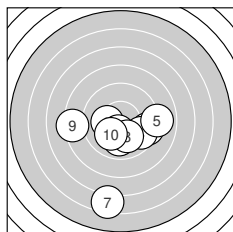

Ergebnis: **184.8** (176)  
 Serien: 93.3 91.5  
 Zähler: 6 8 3 2 1 0 0 0 0 0  
 Innenzehner: 4  
 Weitester: 1128 (7.), 925 (18.), 783 (16.)  
 beste Teiler: 26.4 (20.), 43.3 (11.), 140.9 (6.)  
 Trefferlage: 0.58 mm links, 1.48 mm tief  
 Streuwert: 3.51, horizontal: 3.98, vertikal: 2.96

**Serie 1:**

9.9 ↓	9.4 →	10.2 *	9.7 →	8.9 →
10.4 *	6.4 ↓	10.0 ↘	8.3 ←	10.1 ↙

beste Teiler: 140.9 (6.), 185.2 (3.), 219.6 (10.)  
 Trefferlage: 0.03 mm rechts, 2.21 mm tief  
 Streuwert: 3.29, horizontal: 3.34, vertikal: 3.25

**Serie 2:**

10.8 *	9.1 ↙	9.2 ↙	9.5 →	8.7 ↙
7.8 ↙	9.0 ↖	7.3 →	9.3 ←	10.8 *

beste Teiler: 26.4 (20.), 43.3 (11.), 366.0 (14.)  
 Trefferlage: 1.20 mm links, 0.76 mm tief  
 Streuwert: 3.75, horizontal: 4.63, vertikal: 2.60