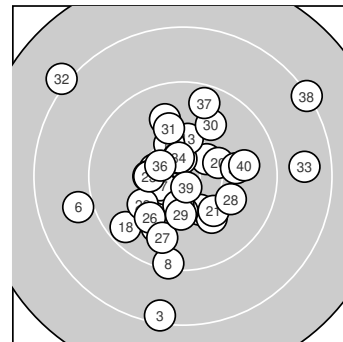

Ergebnis: **383** (398.6)  
 Serien: 96 98 97 92  
 Zähler: 27 9 4 0 0 0 0 0 0 0  
 Innenzehner: 11  
 Weitester: 2269 (32.), 2152 (38.), 2060 (3.)  
 beste Teiler: 170.2 (39.), 251.9 (12.), 276.1 (19.)  
 Trefferlage: 0.40 mm links, 0.75 mm tief  
 Streuwert: 6.73, horizontal: 6.76, vertikal: 6.70

**Serie 1: 96 (98.9)**

10.5* ↙	10.1 ↙	8.4 ↓	10.3 ↘	10.4* ↗
9.0 ←	10.4* ←	9.3 ↓	10.0 ↘	10.5* ↙

beste Teiler: 321.4 (10.), 361.9 (1.), 424.0 (5.)  
 Trefferlage: 2.41 mm links, 5.46 mm tief  
 Streuwert: 6.13, horizontal: 5.52, vertikal: 6.69

**Serie 2: 98 (102.7)**

10.3 ↓	10.6* ↑	10.3 ↑	10.3 ←	10.3 ↖
9.9 ↗	10.5* ↙	9.6 ↙	10.6* ↖	10.3 →

beste Teiler: 251.9 (12.), 276.1 (19.), 360.8 (17.)  
 Trefferlage: 1.65 mm links, 1.15 mm hoch  
 Streuwert: 4.26, horizontal: 3.62, vertikal: 4.81

**Serie 4: 92 (96.3)**

10.0 ↗	8.1 ↘	8.7 →	10.6* ↑	10.0 →
10.5* ↙	9.6 ↑	8.3 ↗	10.7* ↓	9.8 →

beste Teiler: 170.2 (39.), 276.5 (34.), 365.0 (36.)  
 Trefferlage: 3.24 mm rechts, 5.02 mm hoch  
 Streuwert: 8.44, horizontal: 10.62, vertikal: 5.44