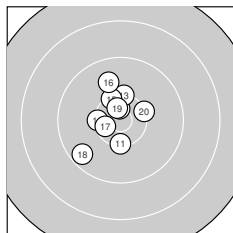

Ergebnis: **383** (398.6)  
 Serien: 96 98 97 92  
 Zähler: 27 9 4 0 0 0 0 0 0 0  
 Innenzehner: 11  
 Weitester: 2269 (32.), 2152 (38.), 2060 (3.)  
 beste Teiler: 170.2 (39.), 251.9 (12.), 276.1 (19.)  
 Trefferlage: 0.40 mm links, 0.75 mm tief  
 Streuwert: 6.73, horizontal: 6.76, vertikal: 6.70

**Serie 1: 96 (98.9)**

10.5* ↙	10.1 ↙	8.4 ↓	10.3 ↘	10.4* ↗
9.0 ←	10.4* ←	9.3 ↓	10.0 ↘	10.5* ↙

beste Teiler: 321.4 (10.), 361.9 (1.), 424.0 (5.)  
 Trefferlage: 2.41 mm links, 5.46 mm tief  
 Streuwert: 6.13, horizontal: 5.52, vertikal: 6.69

**Serie 2: 98 (102.7)**

10.3 ↓	10.6* ↑	10.3 ↑	10.3 ←	10.3 ↖
9.9 ↗	10.5* ↙	9.6 ↙	10.6* ↖	10.3 →

beste Teiler: 251.9 (12.), 276.1 (19.), 360.8 (17.)  
 Trefferlage: 1.65 mm links, 1.15 mm hoch  
 Streuwert: 4.26, horizontal: 3.62, vertikal: 4.81

**Serie 4: 92 (96.3)**

10.0 ↗	8.1 ↘	8.7 →	10.6* ↑	10.0 →
10.5* ↙	9.6 ↑	8.3 ↗	10.7* ↓	9.8 →

beste Teiler: 170.2 (39.), 276.5 (34.), 365.0 (36.)  
 Trefferlage: 3.24 mm rechts, 5.02 mm hoch  
 Streuwert: 8.44, horizontal: 10.62, vertikal: 5.44