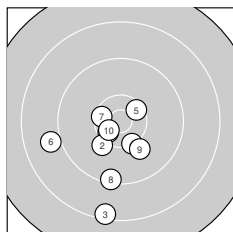

Ergebnis: **383** (398.6)  
 Serien: 96 98 97 92  
 Zähler: 27 9 4 0 0 0 0 0 0 0  
 Innenzehner: 11  
 Weitester: 2269 (32.), 2152 (38.), 2060 (3.)  
 beste Teiler: 170.2 (39.), 251.9 (12.), 276.1 (19.)  
 Trefferlage: 0.40 mm links, 0.75 mm tief  
 Streuwert: 6.73, horizontal: 6.76, vertikal: 6.70

**Serie 1: 96 (98.9)**

10.5* ↙	10.1 ↙	8.4 ↓	10.3 ↘	10.4* ↗
9.0 ←	10.4* ←	9.3 ↓	10.0 ↘	10.5* ↙

beste Teiler: 321.4 (10.), 361.9 (1.), 424.0 (5.)  
 Trefferlage: 2.41 mm links, 5.46 mm tief  
 Streuwert: 6.13, horizontal: 5.52, vertikal: 6.69

**Serie 2: 98 (102.7)**

10.3 ↓	10.6* ↑	10.3 ↑	10.3 ←	10.3 ↖
9.9 ↗	10.5* ↙	9.6 ↙	10.6* ↖	10.3 →

beste Teiler: 251.9 (12.), 276.1 (19.), 360.8 (17.)  
 Trefferlage: 1.65 mm links, 1.15 mm hoch  
 Streuwert: 4.26, horizontal: 3.62, vertikal: 4.81

**Serie 4: 92 (96.3)**

10.0 ↗	8.1 ↘	8.7 →	10.6* ↑	10.0 →
10.5* ↙	9.6 ↑	8.3 ↗	10.7* ↓	9.8 →

beste Teiler: 170.2 (39.), 276.5 (34.), 365.0 (36.)  
 Trefferlage: 3.24 mm rechts, 5.02 mm hoch  
 Streuwert: 8.44, horizontal: 10.62, vertikal: 5.44