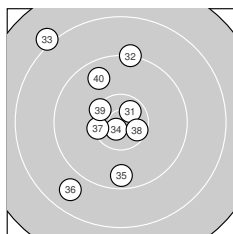

Serie 1: 94 (98.0)

10.0 ↗ 8.5 ← 9.5 ↘ 9.7 → 9.7 ↘
 10.1 ← 9.4 ↑ 10.0 ↘ 10.5* ← 10.6* ↘
 beste Teiler: 245.2 (10.), 334.7 (9.), 674.0 (6.)
 Trefferlage: 0.38 mm links, 1.51 mm hoch
 Streuwert: 7.52, horizontal: 8.63, vertikal: 6.22

Serie 2: 95 (99.9)

9.2 ← 10.5* ↑ 10.4* ↘ 10.0 ← 10.5* ←
 10.8* ← 9.9 ↓ 8.9 ↗ 10.2 ← 9.5 ↓
 beste Teiler: 134.0 (16.), 336.8 (12.), 350.2 (15.)
 Trefferlage: 1.86 mm links, 0.63 mm tief
 Streuwert: 6.61, horizontal: 6.82, vertikal: 6.39

Serie 3: 95 (99.0)

9.5 ↙ 9.8 ↑ 9.9 ← 10.4* ↓ 9.6 ↘
 10.3 ↓ 10.0 ← 10.1 ↗ 9.2 ↓ 10.2 ↗
 beste Teiler: 465.9 (24.), 481.3 (26.), 575.5 (30.)
 Trefferlage: 2.29 mm links, 1.90 mm tief
 Streuwert: 6.22, horizontal: 5.25, vertikal: 7.05

Serie 4: 93 (97.8)

10.6* ↗ 9.2 ↑ 8.1 ↘ 10.7* ↙ 9.6 ↓
 8.8 ↙ 10.3 ← 10.5* ↘ 10.3 ↘ 9.7 ↘
 beste Teiler: 173.1 (34.), 295.2 (31.), 375.2 (38.)
 Trefferlage: 3.23 mm links, 1.52 mm hoch
 Streuwert: 8.11, horizontal: 5.90, vertikal: 9.84