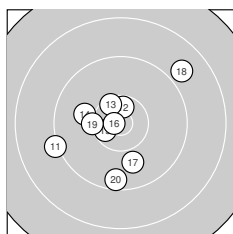

Ergebnis: **377** (394.7)
 Serien: 94 95 95 93
 Zähler: 21 15 4 0 0 0 0 0 0 0
 Innenzehner: 10
 Weitester: 2285 (33.), 1922 (2.), 1738 (36.)
 beste Teiler: 134.0 (16.), 173.1 (34.), 245.2 (10.)
 Trefferlage: 1.94 mm links, 0.12 mm hoch
 Streuwert: 6.99, horizontal: 6.59, vertikal: 7.37

Serie 1: 94 (98.0)

10.0 ↗ 8.5 ← 9.5 ↘ 9.7 → 9.7 ↘
 10.1 ← 9.4 ↑ 10.0 ↘ 10.5* ← 10.6* ↘
 beste Teiler: 245.2 (10.), 334.7 (9.), 674.0 (6.)
 Trefferlage: 0.38 mm links, 1.51 mm hoch
 Streuwert: 7.52, horizontal: 8.63, vertikal: 6.22

Serie 2: 95 (99.9)

9.2 ← 10.5* ↑ 10.4* ↘ 10.0 ← 10.5* ←
 10.8* ← 9.9 ↓ 8.9 ↗ 10.2 ← 9.5 ↓
 beste Teiler: 134.0 (16.), 336.8 (12.), 350.2 (15.)
 Trefferlage: 1.86 mm links, 0.63 mm tief
 Streuwert: 6.61, horizontal: 6.82, vertikal: 6.39

Serie 4: 93 (97.8)

10.6* ↗ 9.2 ↑ 8.1 ↘ 10.7* ↙ 9.6 ↓
 8.8 ↙ 10.3 ← 10.5* ↘ 10.3 ↘ 9.7 ↘
 beste Teiler: 173.1 (34.), 295.2 (31.), 375.2 (38.)
 Trefferlage: 3.23 mm links, 1.52 mm hoch
 Streuwert: 8.11, horizontal: 5.90, vertikal: 9.84