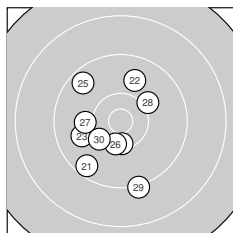

Ergebnis: **377** (394.7)
 Serien: 94 95 95 93
 Zähler: 21 15 4 0 0 0 0 0 0 0
 Innenzehner: 10
 Weitester: 2285 (33.), 1922 (2.), 1738 (36.)
 beste Teiler: 134.0 (16.), 173.1 (34.), 245.2 (10.)
 Trefferlage: 1.94 mm links, 0.12 mm hoch
 Streuwert: 6.99, horizontal: 6.59, vertikal: 7.37

Serie 1: 94 (98.0)

10.0 ↗ 8.5 ← 9.5 ↘ 9.7 → 9.7 ↘
 10.1 ← 9.4 ↑ 10.0 ↘ 10.5* ← 10.6* ↘
 beste Teiler: 245.2 (10.), 334.7 (9.), 674.0 (6.)
 Trefferlage: 0.38 mm links, 1.51 mm hoch
 Streuwert: 7.52, horizontal: 8.63, vertikal: 6.22

Serie 2: 95 (99.9)

9.2 ← 10.5* ↑ 10.4* ↘ 10.0 ← 10.5* ←
 10.8* ← 9.9 ↓ 8.9 ↗ 10.2 ← 9.5 ↓
 beste Teiler: 134.0 (16.), 336.8 (12.), 350.2 (15.)
 Trefferlage: 1.86 mm links, 0.63 mm tief
 Streuwert: 6.61, horizontal: 6.82, vertikal: 6.39

Serie 4: 93 (97.8)

10.6* ↗ 9.2 ↑ 8.1 ↘ 10.7* ↙ 9.6 ↓
 8.8 ↙ 10.3 ← 10.5* ↘ 10.3 ↘ 9.7 ↘
 beste Teiler: 173.1 (34.), 295.2 (31.), 375.2 (38.)
 Trefferlage: 3.23 mm links, 1.52 mm hoch
 Streuwert: 8.11, horizontal: 5.90, vertikal: 9.84