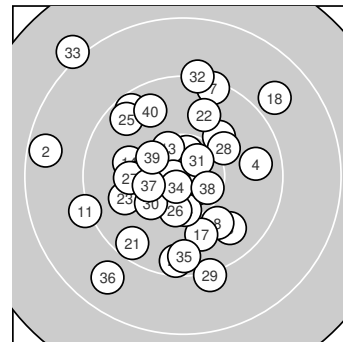

Ergebnis: **377** (394.7)
 Serien: 94 95 95 93
 Zähler: 21 15 4 0 0 0 0 0 0 0
 Innenzehner: 10
 Weitester: 2285 (33.), 1922 (2.), 1738 (36.)
 beste Teiler: 134.0 (16.), 173.1 (34.), 245.2 (10.)
 Trefferlage: 1.94 mm links, 0.12 mm hoch
 Streuwert: 6.99, horizontal: 6.59, vertikal: 7.37

Serie 1: 94 (98.0)

10.0 ↗ 8.5 ← 9.5 ↘ 9.7 → 9.7 ↘
 10.1 ← 9.4 ↑ 10.0 ↘ 10.5* ← 10.6* ↘
 beste Teiler: 245.2 (10.), 334.7 (9.), 674.0 (6.)
 Trefferlage: 0.38 mm links, 1.51 mm hoch
 Streuwert: 7.52, horizontal: 8.63, vertikal: 6.22

Serie 2: 95 (99.9)

9.2 ← 10.5* ↑ 10.4* ↘ 10.0 ← 10.5* ←
 10.8* ← 9.9 ↓ 8.9 ↗ 10.2 ← 9.5 ↓
 beste Teiler: 134.0 (16.), 336.8 (12.), 350.2 (15.)
 Trefferlage: 1.86 mm links, 0.63 mm tief
 Streuwert: 6.61, horizontal: 6.82, vertikal: 6.39

Serie 4: 93 (97.8)

10.6* ↗ 9.2 ↑ 8.1 ↘ 10.7* ↙ 9.6 ↓
 8.8 ↙ 10.3 ← 10.5* ↘ 10.3 ↘ 9.7 ↘
 beste Teiler: 173.1 (34.), 295.2 (31.), 375.2 (38.)
 Trefferlage: 3.23 mm links, 1.52 mm hoch
 Streuwert: 8.11, horizontal: 5.90, vertikal: 9.84